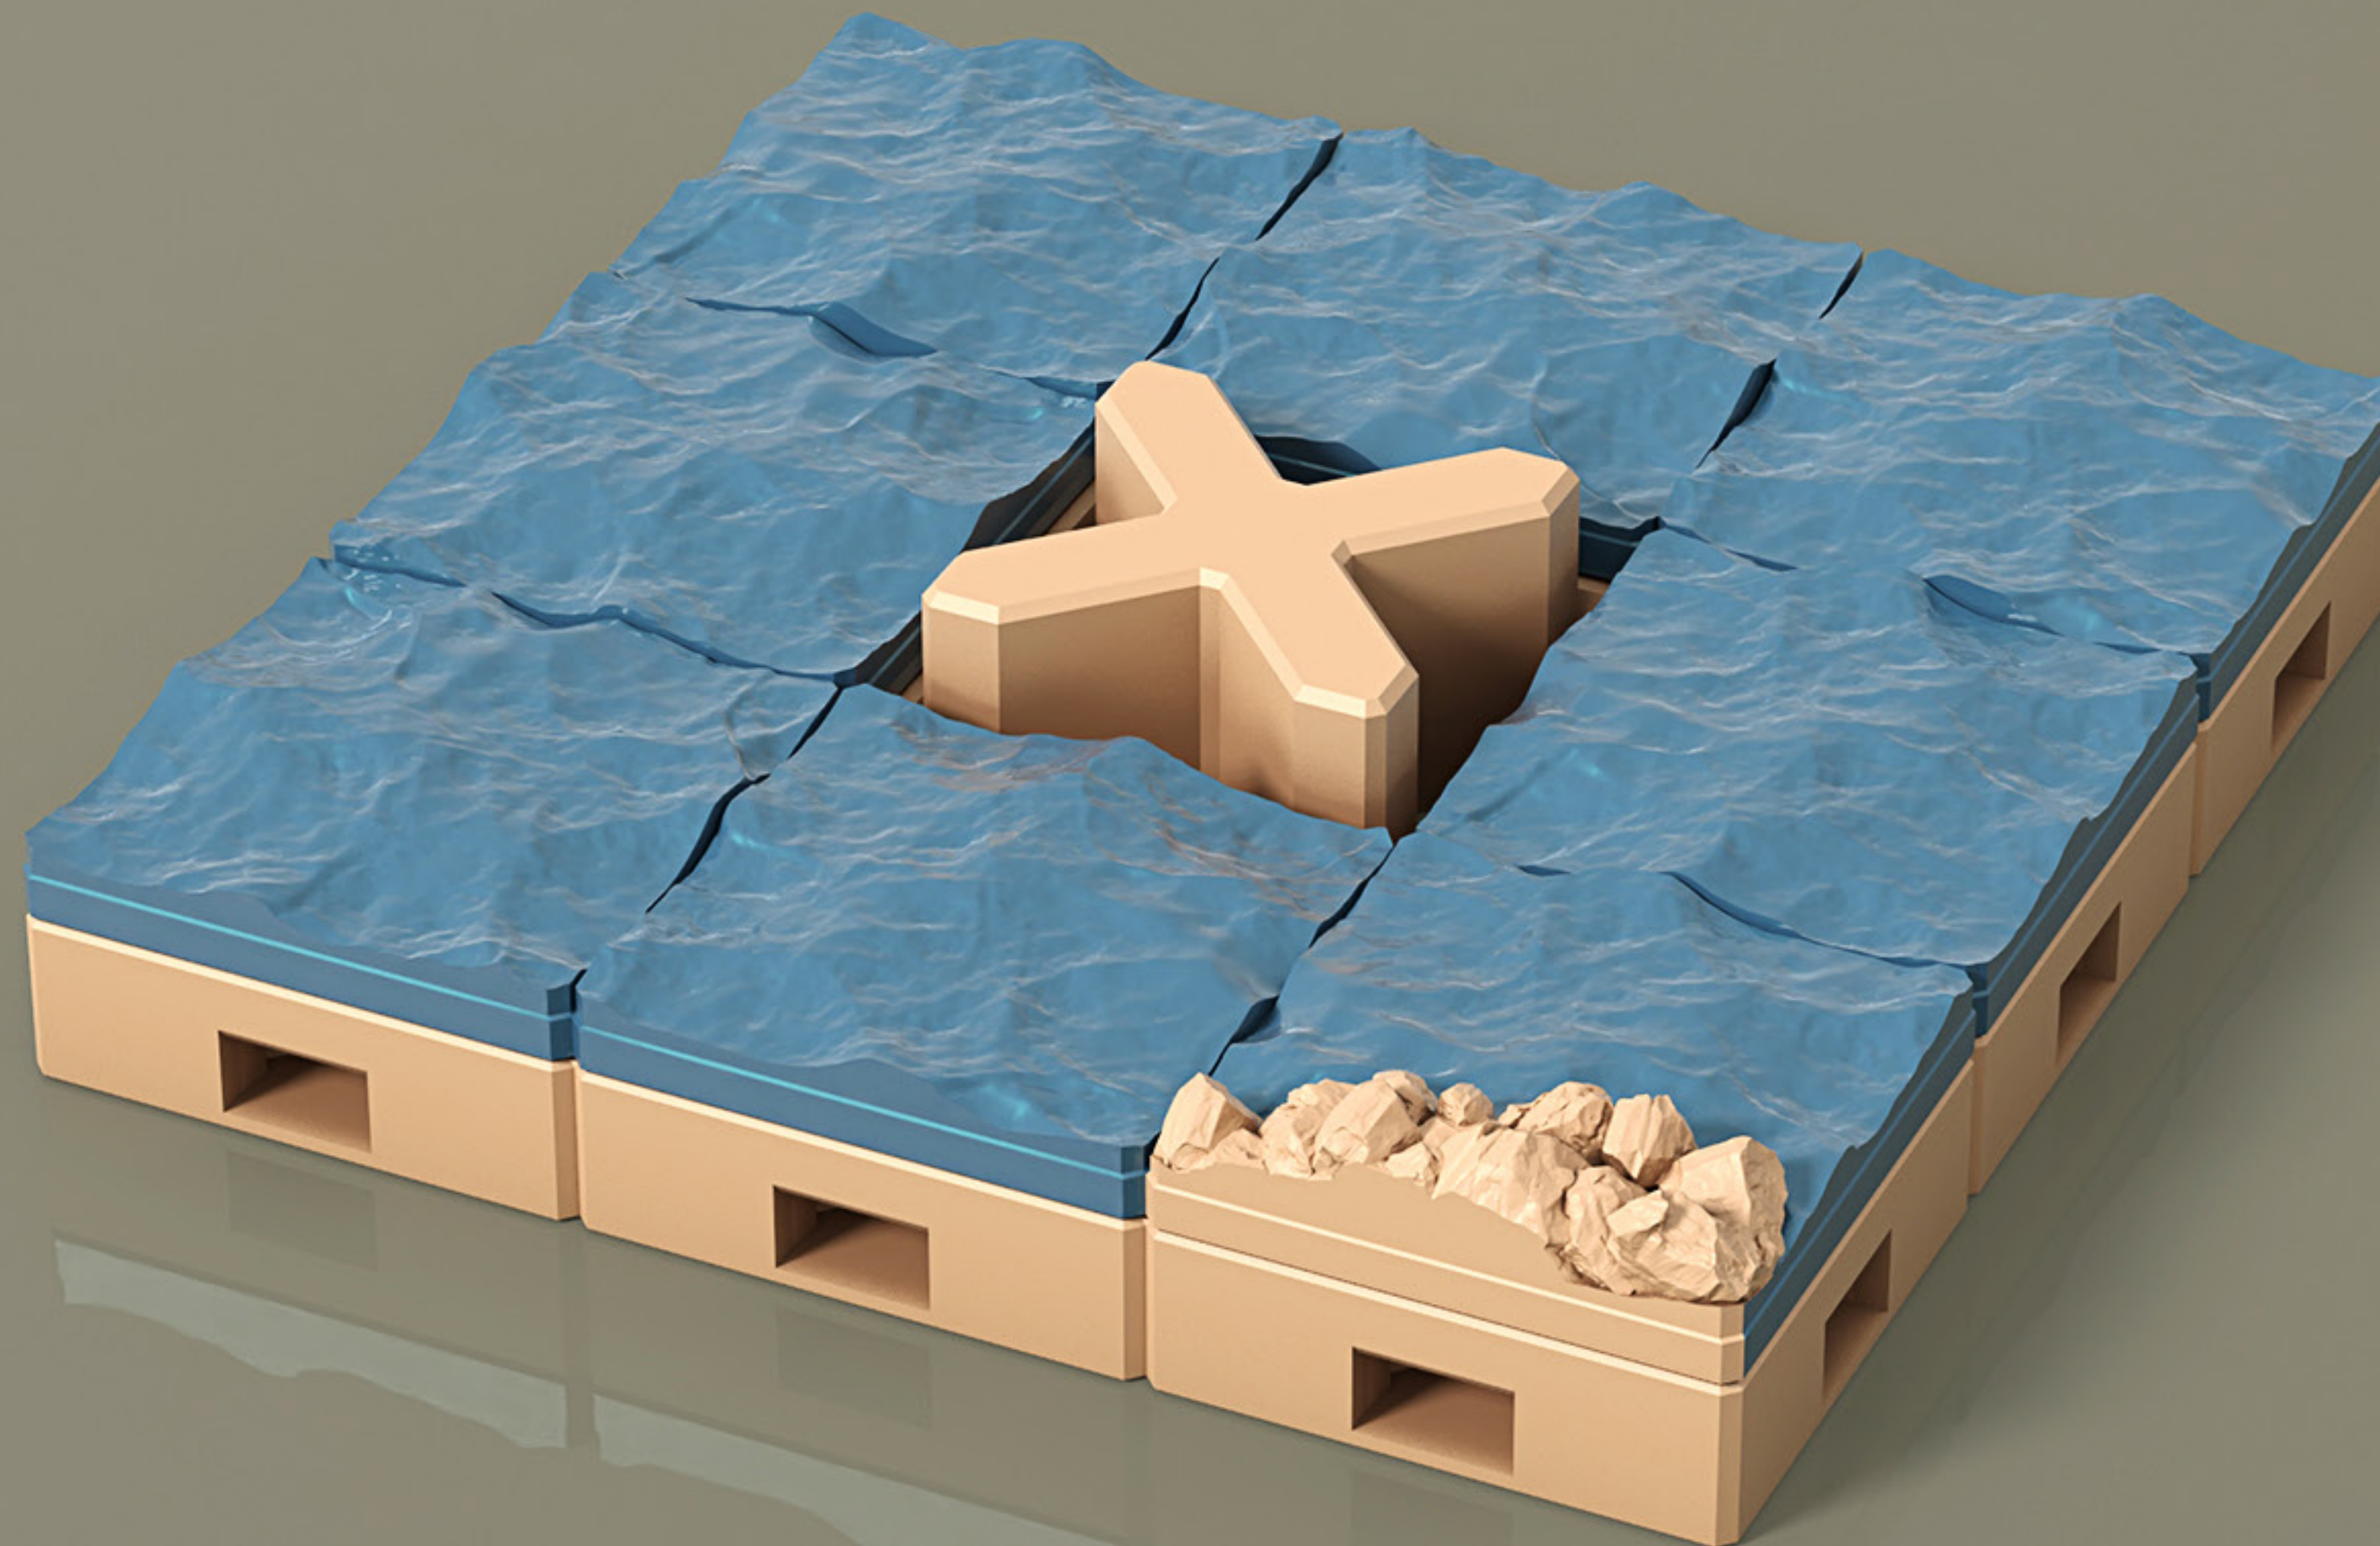

Adventure Pack 001

- 1 x DD Grid 3x3
- 1 x DD Plug X
- 7 x DD AP001 WLD Floor Water F01
- 1 x DD AP001 WLD Floor Water Rocks F02