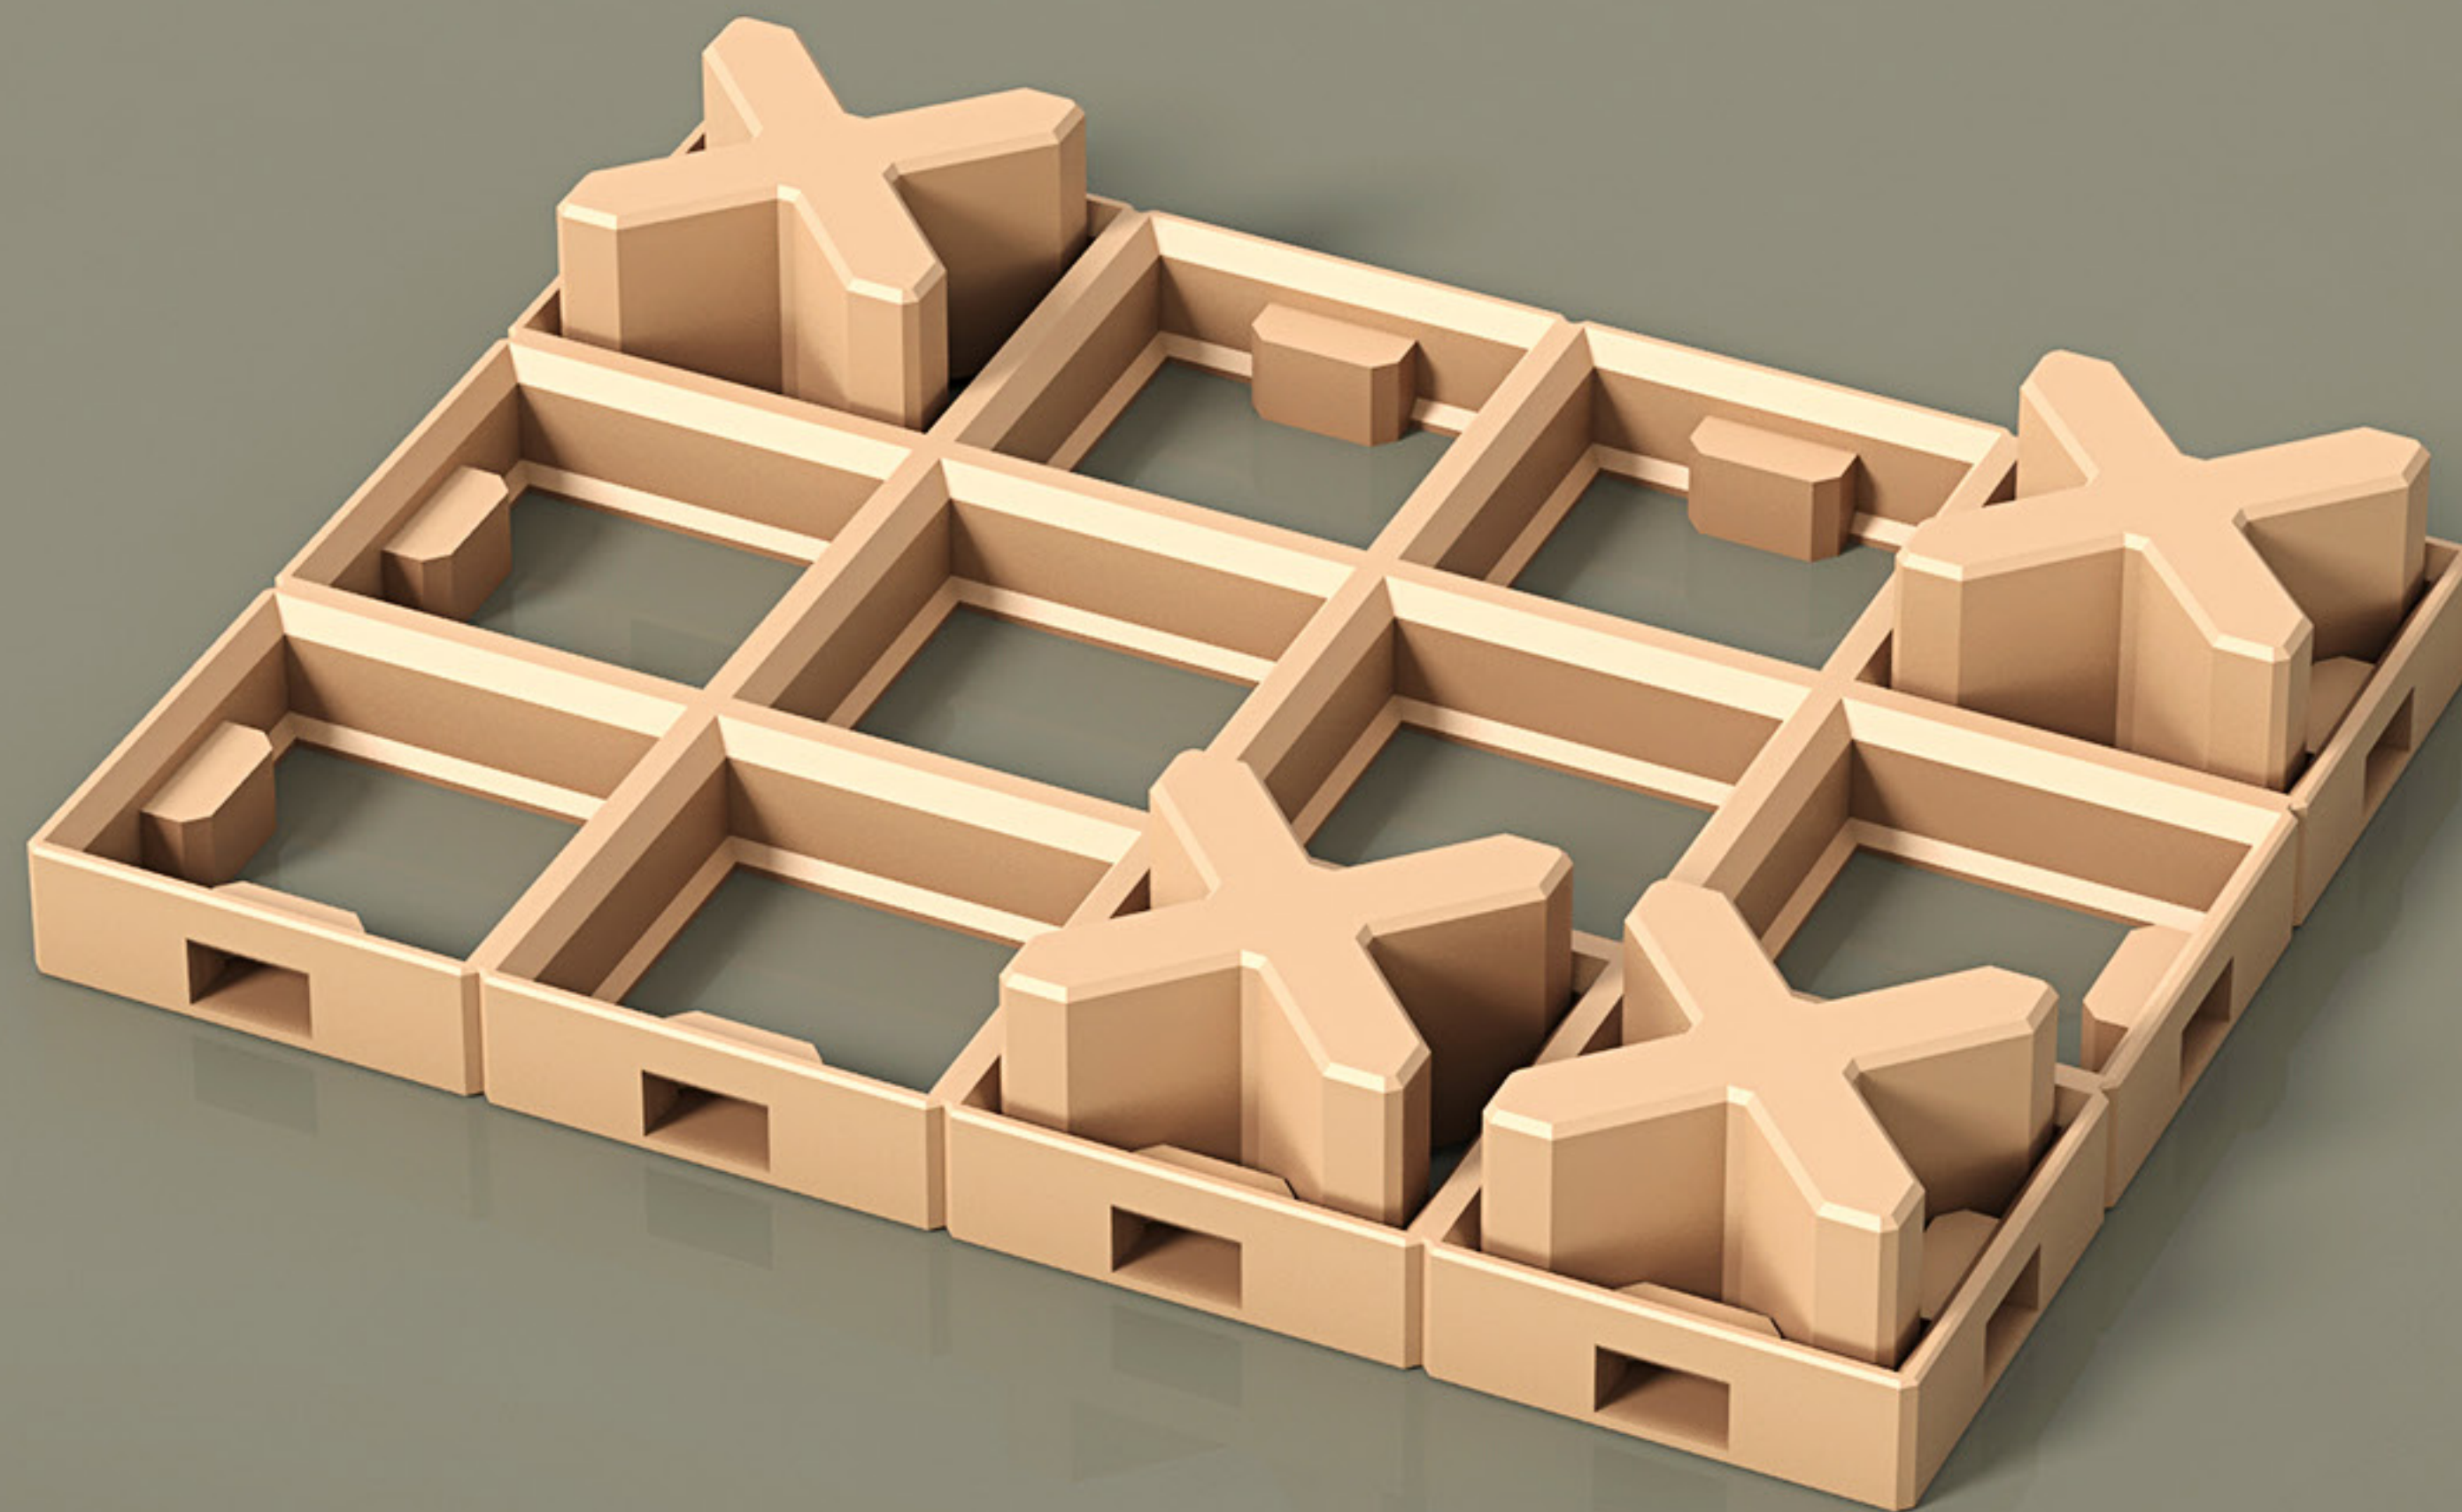

THE GOBLIN'S GOLDEN DECEIT

Adventure Pack 001 Build Guide

www.dragons.rest

1 x DB Grid 3x4
4 x DD Plug X

Adventure Pack 001

www.dragons.rest

Adventure Pack 001

- 1 x DD Level 3x3
- 2 x DD Plug X
- 1 x DD AP001 DUN Floor Flagstone Random Small F01
- 1 x DD AP001 DUN Floor Flagstone Random Small F02
- 1 x DD AP001 DUN Stairs

Adventure Pack 001

1 x DD Level 1x3
2 x DD AP001 DUN Floor Flagstone Random Small F01

www.dragons.rest

Adventure Pack 001

1 x DD Level 2x3
1 x DD AP001 DUN Floor B Wood Plank SC02
1 x DUN Single Door Frame Cnr A
1 x DUN Single Door Bars Upright v01
1 x DD AP001 DUN Floor B Wood Plank FW01
1 x DD AP001 DUN Floor B Wood Plank FW02

1 x DD AP001 DUN Floor B Wood Plank FCW01
1 x DD AP001 DUN Floor B Wood Plank FCW02
1 x DD AP001 DUN Floor B Wood Plank FCW03

www.dragons.rest

Adventure Pack 001

2 x DUN Greeble Chain
1 x DD AP001 Toll Bridge Sign
5 x DUN Greeble Stone 01
1 x DUN Greeble Stone 03