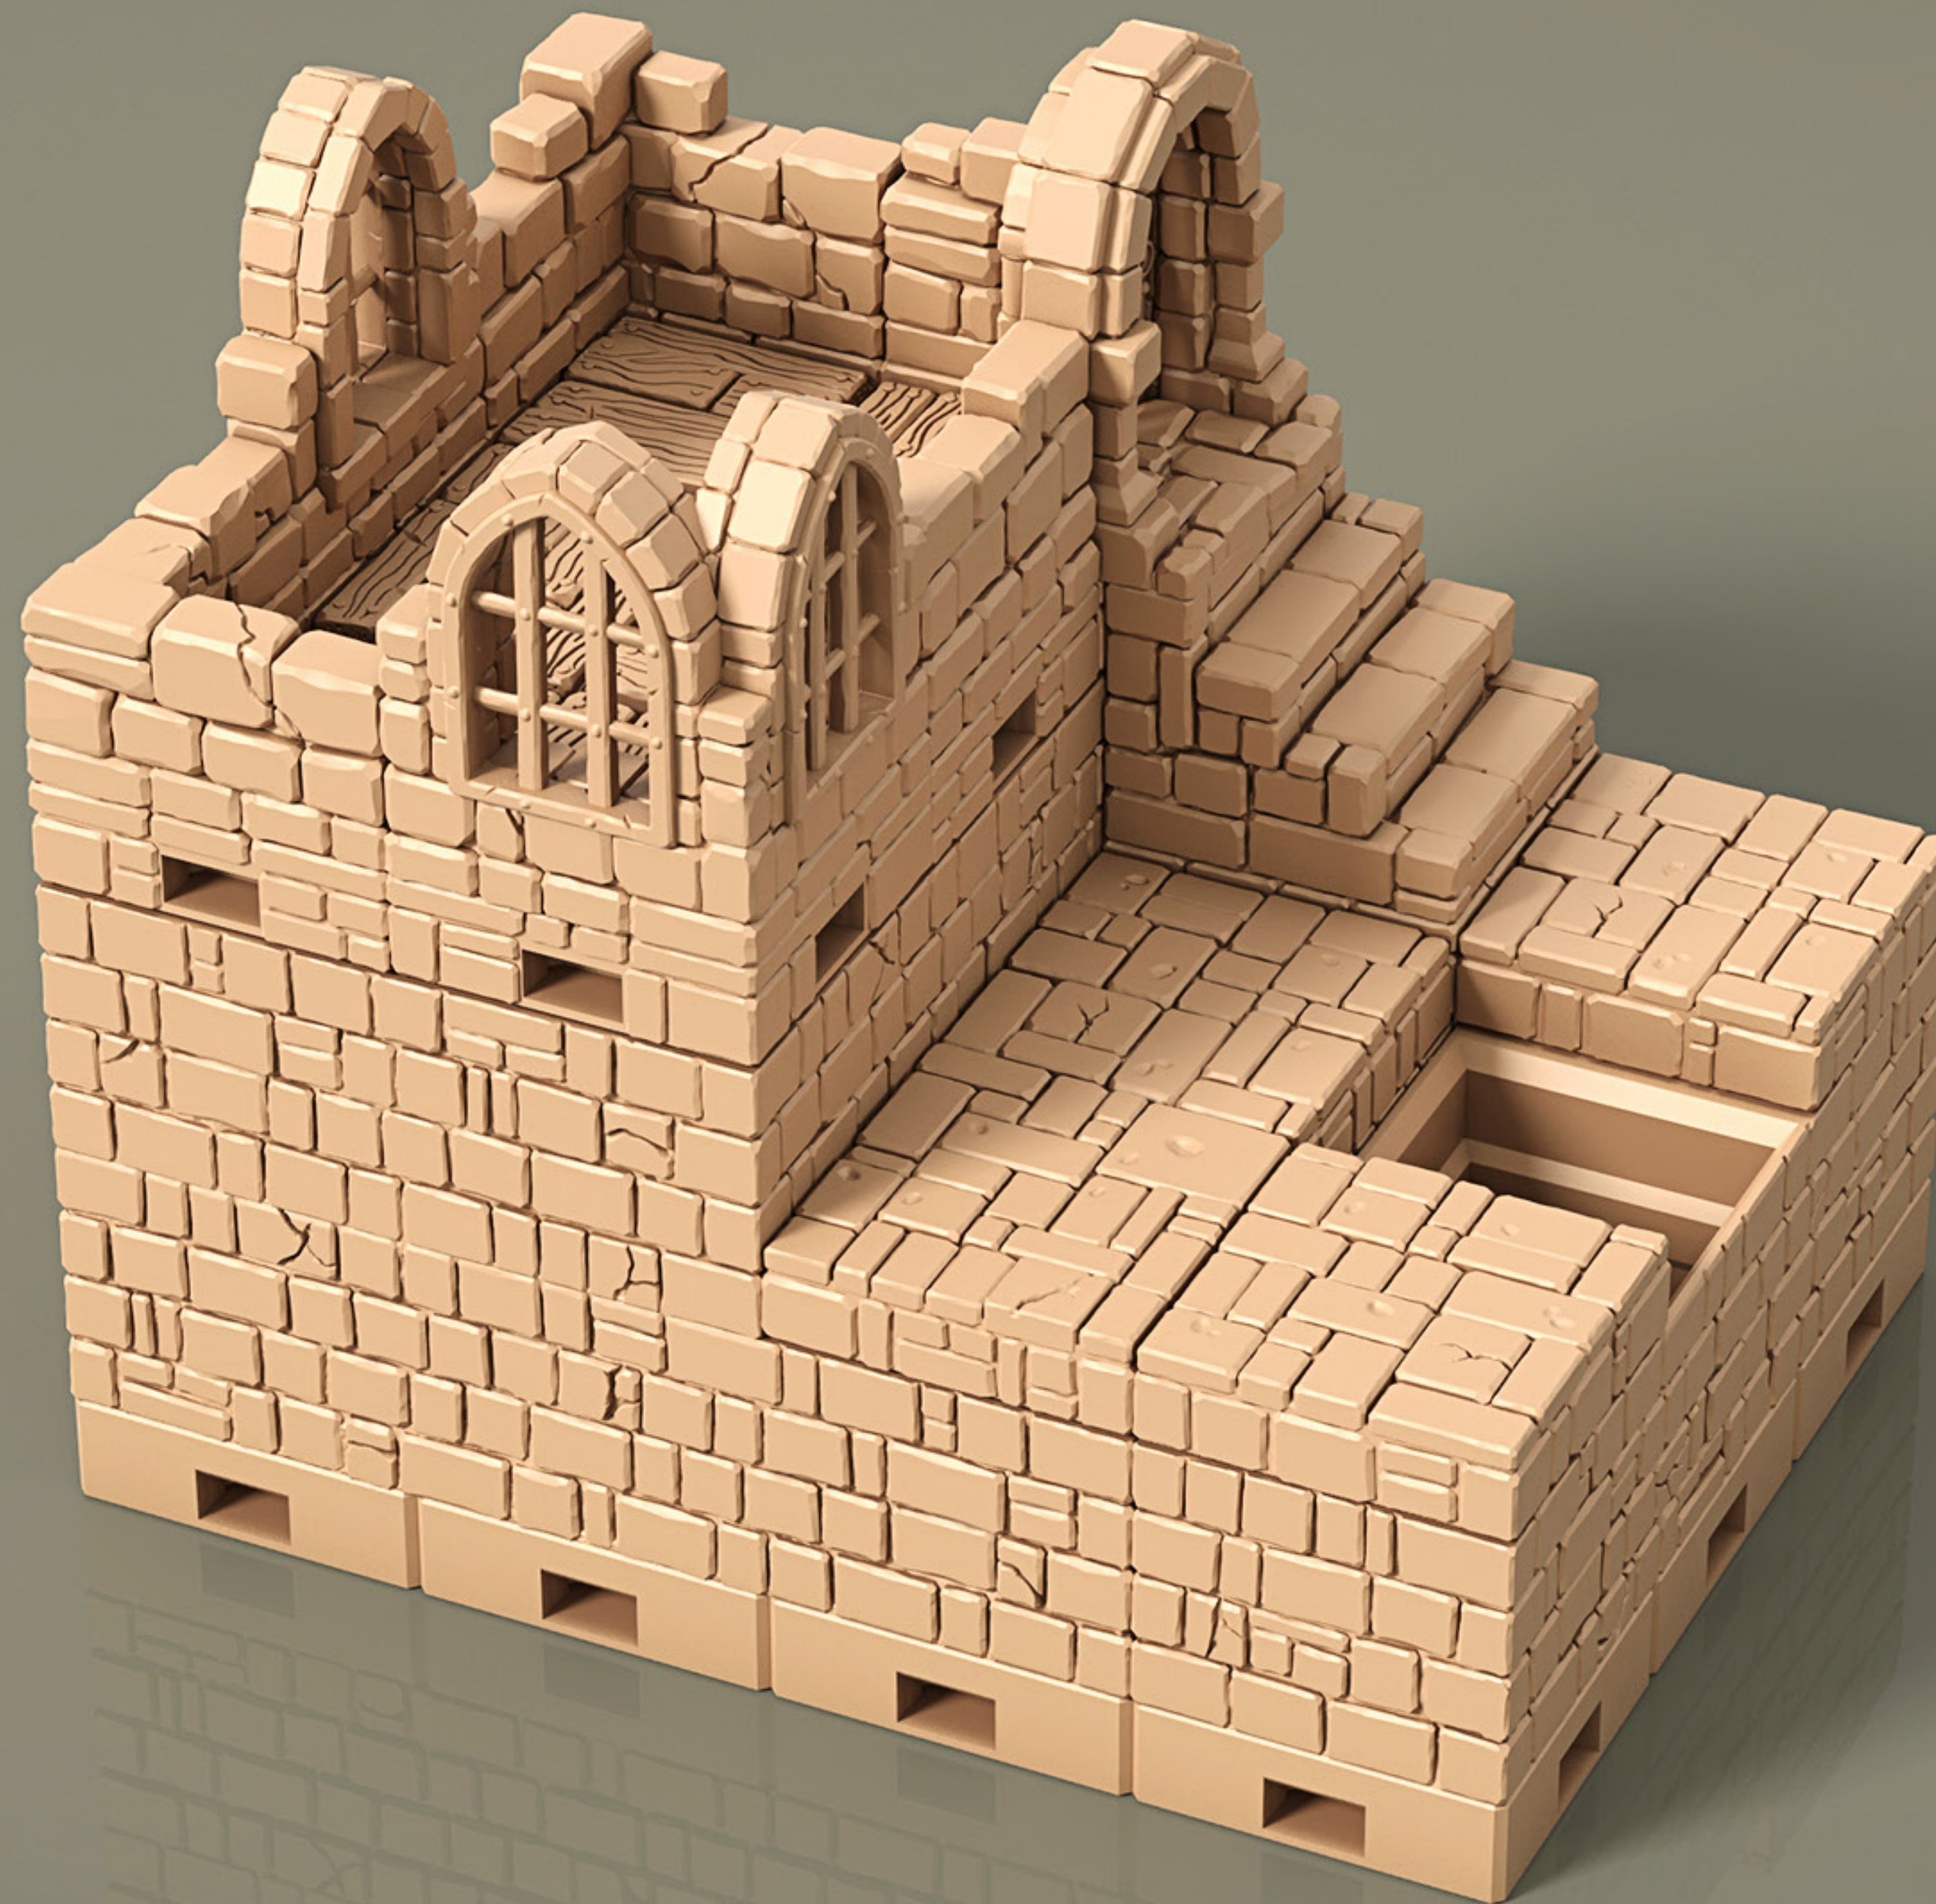

THE GOBLIN'S GOLDEN DECEIT

Adventure Pack 001 Build Guide

www.dragons.rest

1 x DB Grid 3x4
4 x DD Plug X

Adventure Pack 001

www.dragons.rest

Adventure Pack 001

- 1 x DD Level 3x3
- 2 x DD Plug X
- 1 x DD AP001 DUN Floor Flagstone Random Small F01
- 1 x DD AP001 DUN Floor Flagstone Random Small F02
- 1 x DD AP001 DUN Stairs

Adventure Pack 001

1 x DD Level 1x3
2 x DD AP001 DUN Floor Flagstone Random Small F01

www.dragons.rest

Adventure Pack 001

1 x DD Level 2x3
1 x DD AP001 DUN Floor B Wood Plank SC02
1 x DUN Single Door Frame Cnr A
1 x DUN Single Door Bars Upright v01
1 x DD AP001 DUN Floor B Wood Plank FW01
1 x DD AP001 DUN Floor B Wood Plank FW02

1 x DD AP001 DUN Floor B Wood Plank FCW01
1 x DD AP001 DUN Floor B Wood Plank FCW02
1 x DD AP001 DUN Floor B Wood Plank FCW03

www.dragons.rest

Adventure Pack 001

2 x DUN Greeble Chain
1 x DD AP001 Toll Bridge Sign
5 x DUN Greeble Stone 01
1 x DUN Greeble Stone 03