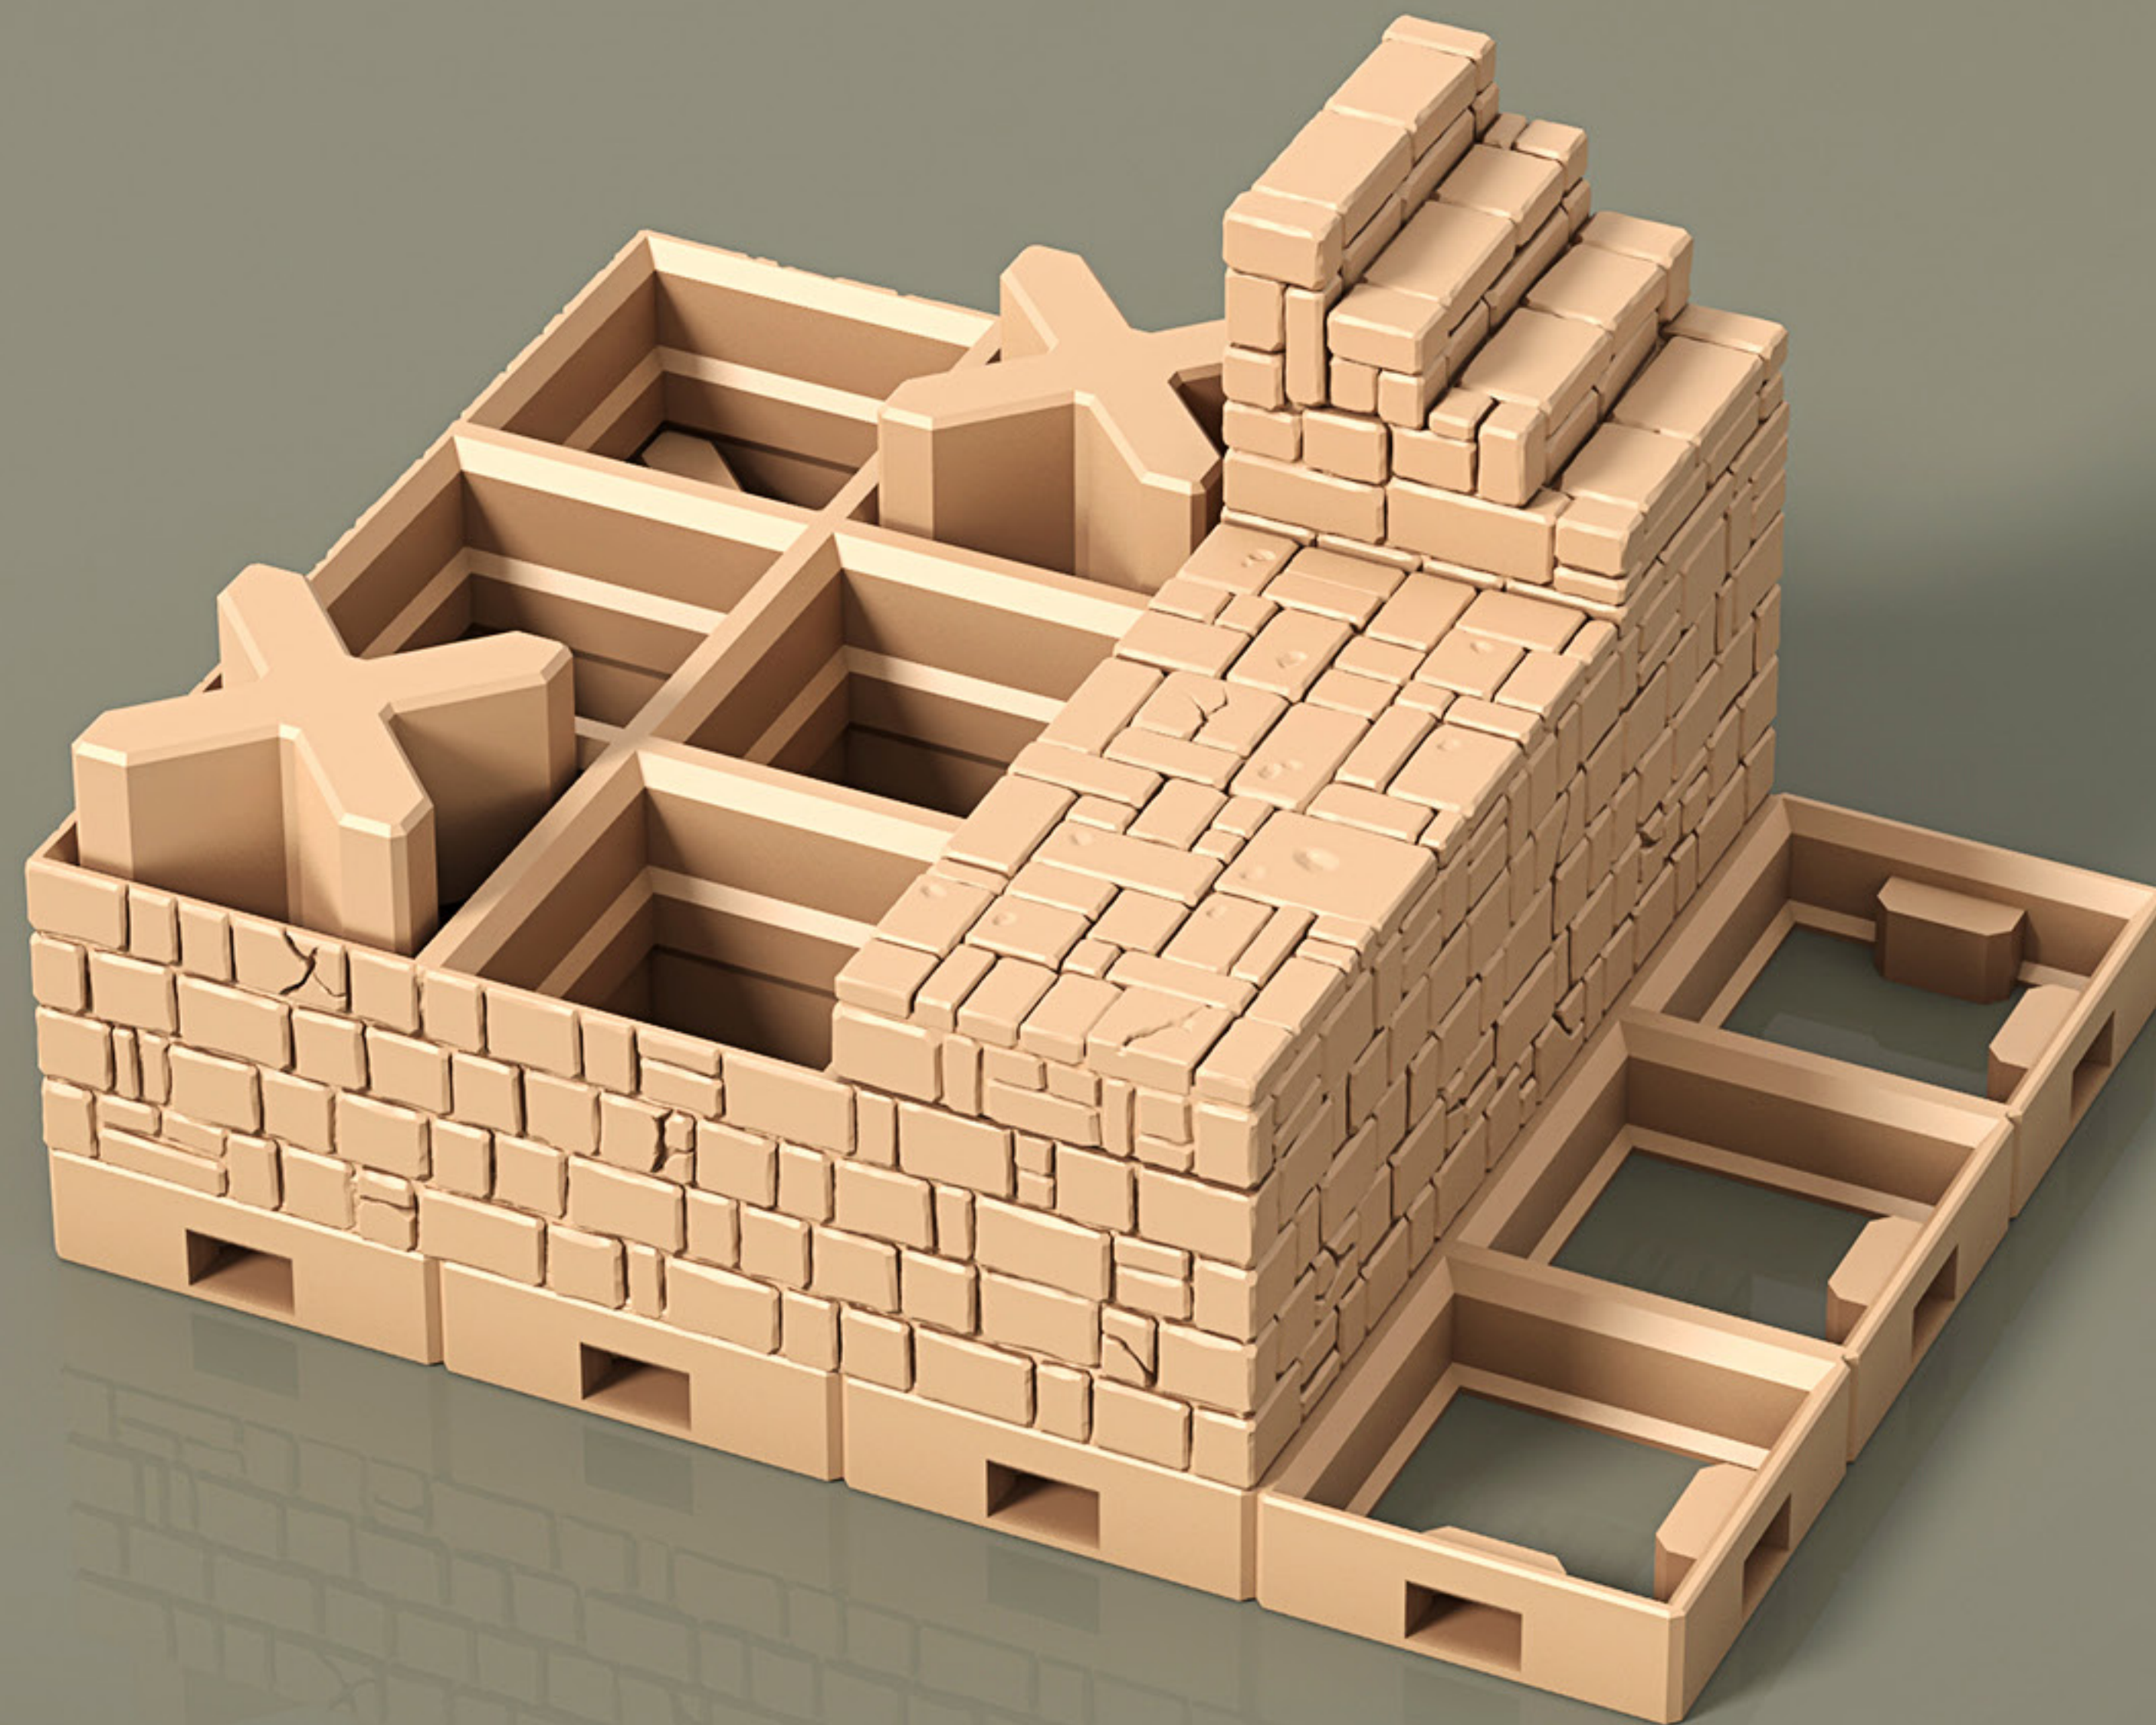

THE GOBLIN'S GOLDEN DECEIT

Adventure Pack 001 Build Guide

www.dragons.rest

1 x DB Grid 3x4
4 x DD Plug X

Adventure Pack 001

www.dragons.rest

Adventure Pack 001

- 1 x DD Level 3x3
- 2 x DD Plug X
- 1 x DD AP001 DUN Floor Flagstone Random Small F01
- 1 x DD AP001 DUN Floor Flagstone Random Small F02
- 1 x DD AP001 DUN Stairs

Adventure Pack 001

1 x DD Level 1x3
2 x DD AP001 DUN Floor Flagstone Random Small F01

www.dragons.rest

Adventure Pack 001

1 x DD Level 2x3
1 x DD AP001 DUN Floor B Wood Plank SC02
1 x DUN Single Door Frame Cnr A
1 x DUN Single Door Bars Upright v01
1 x DD AP001 DUN Floor B Wood Plank FW01
1 x DD AP001 DUN Floor B Wood Plank FW02

1 x DD AP001 DUN Floor B Wood Plank FCW01
1 x DD AP001 DUN Floor B Wood Plank FCW02
1 x DD AP001 DUN Floor B Wood Plank FCW03

www.dragons.rest

Adventure Pack 001

2 x DUN Greeble Chain
1 x DD AP001 Toll Bridge Sign
5 x DUN Greeble Stone 01
1 x DUN Greeble Stone 03