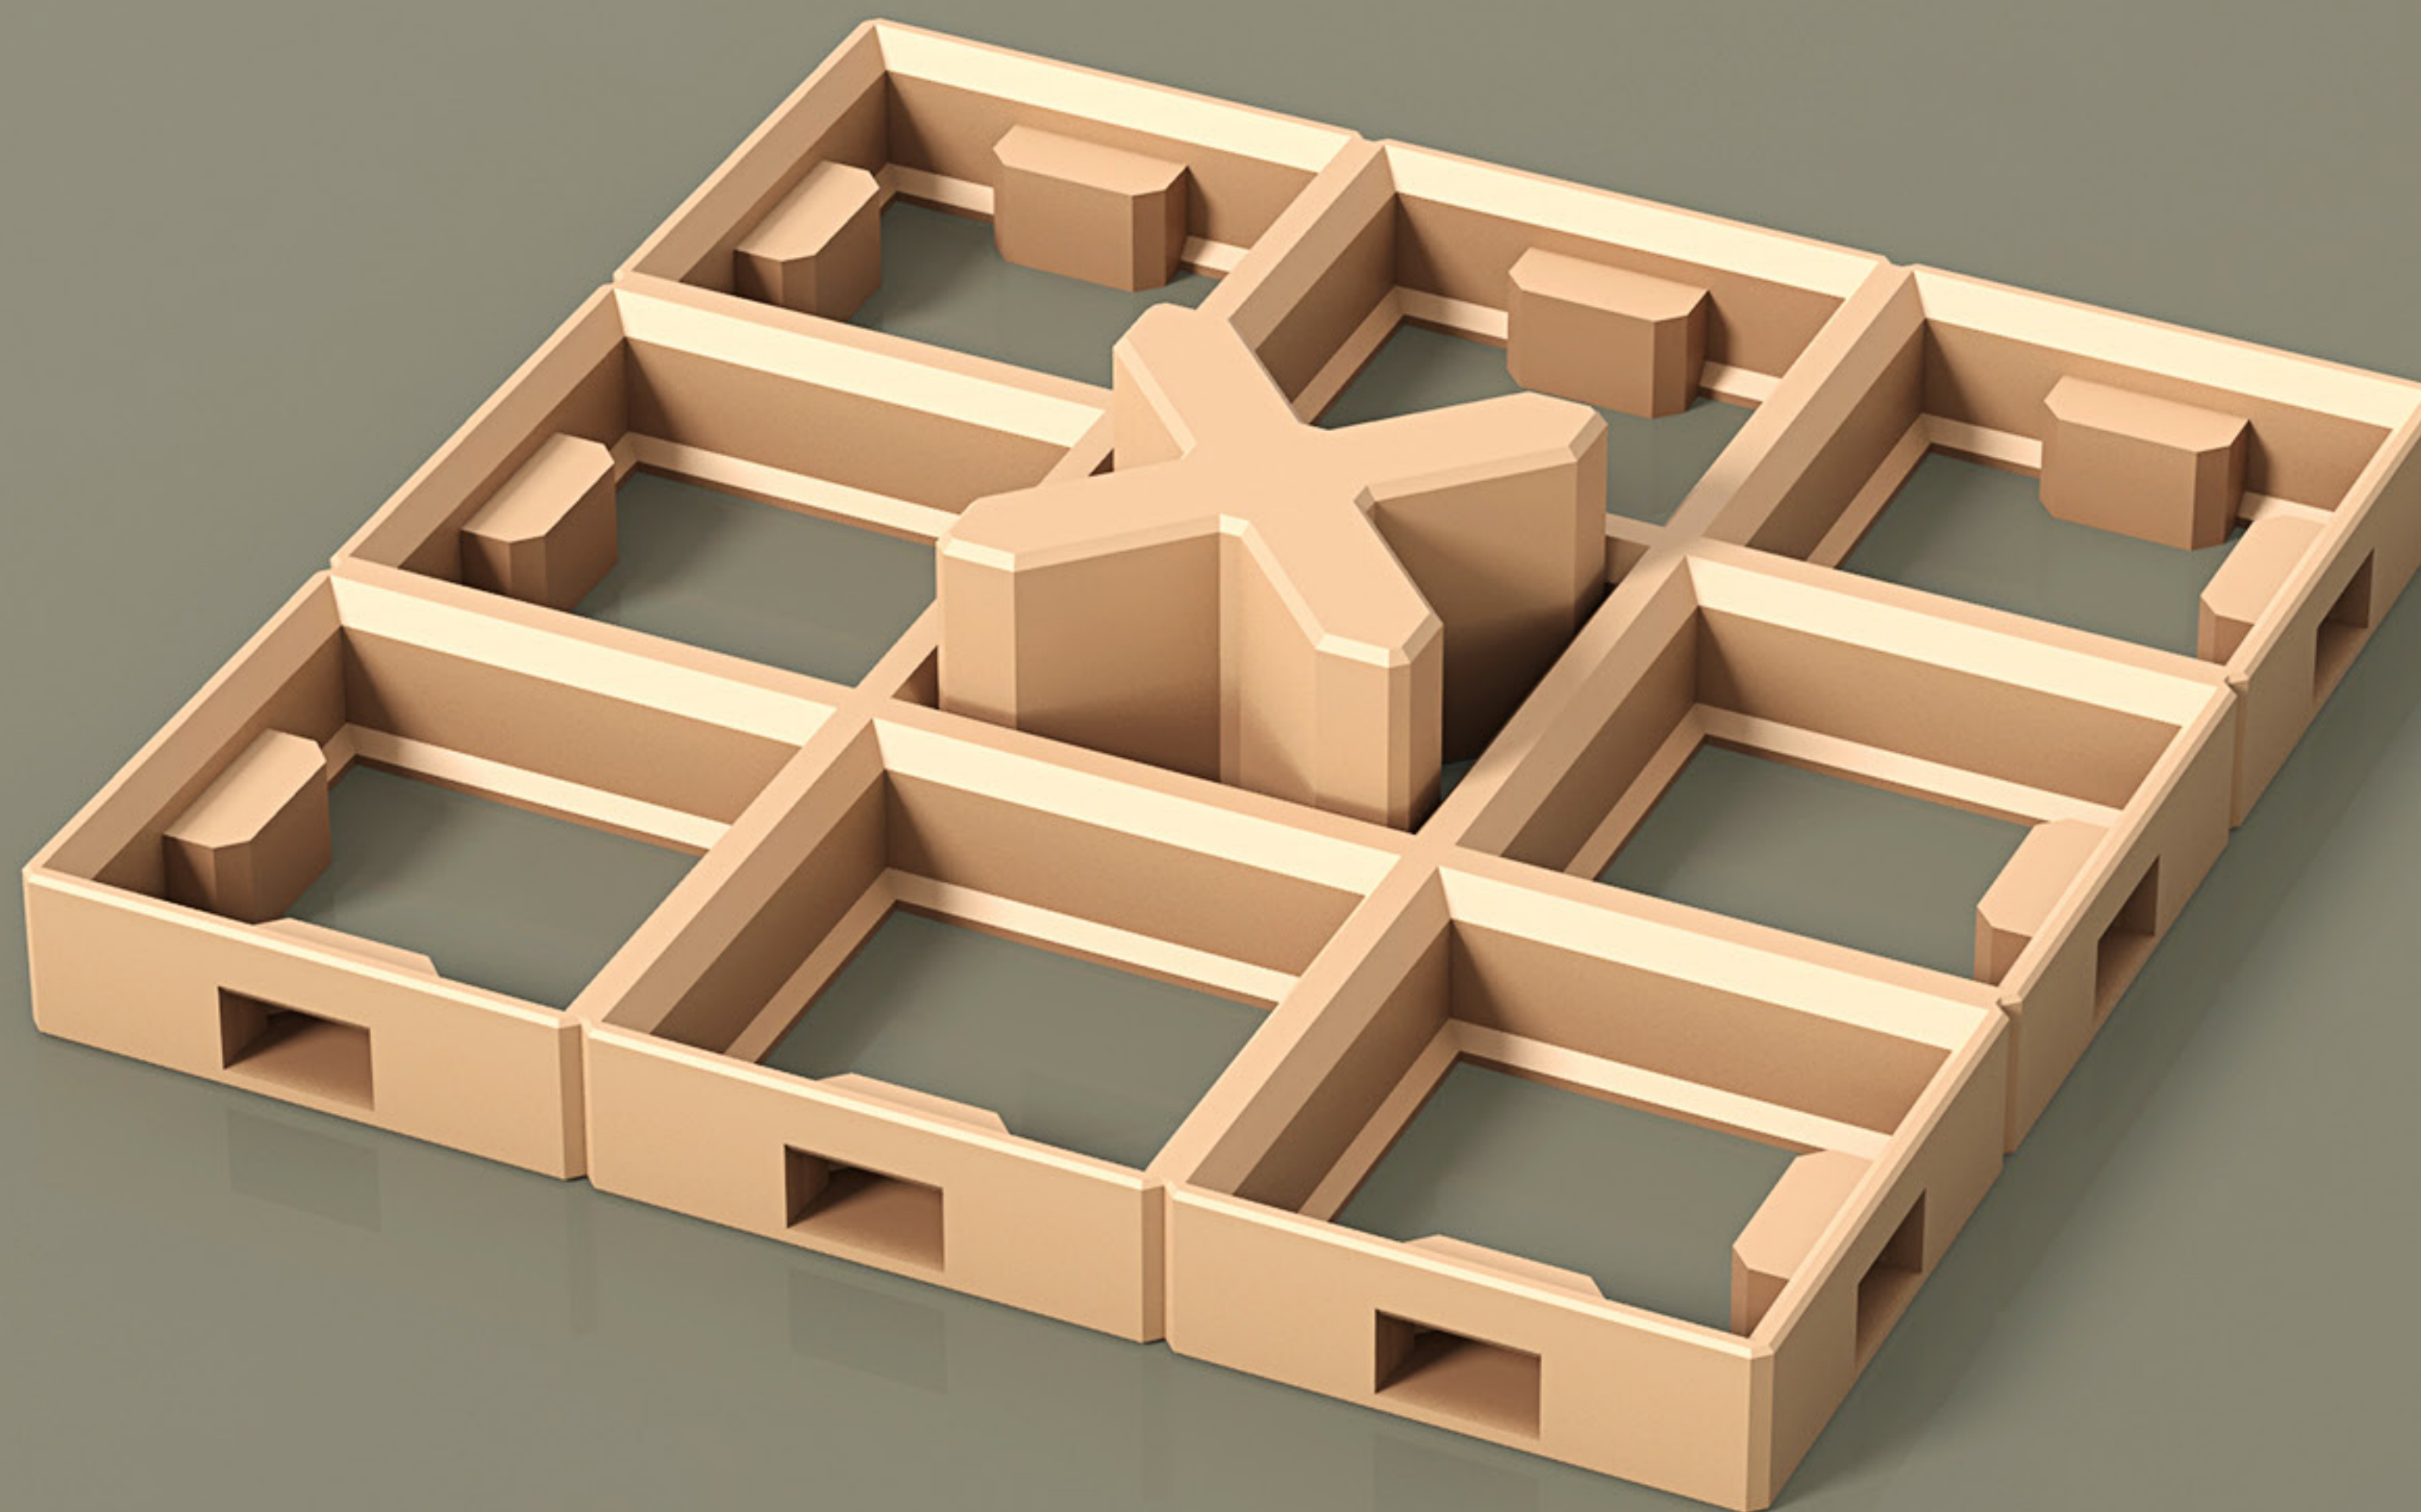

Adventure Pack 001

1 x DD Grid 3x3
1 x DD Plug X

www.dragons.rest