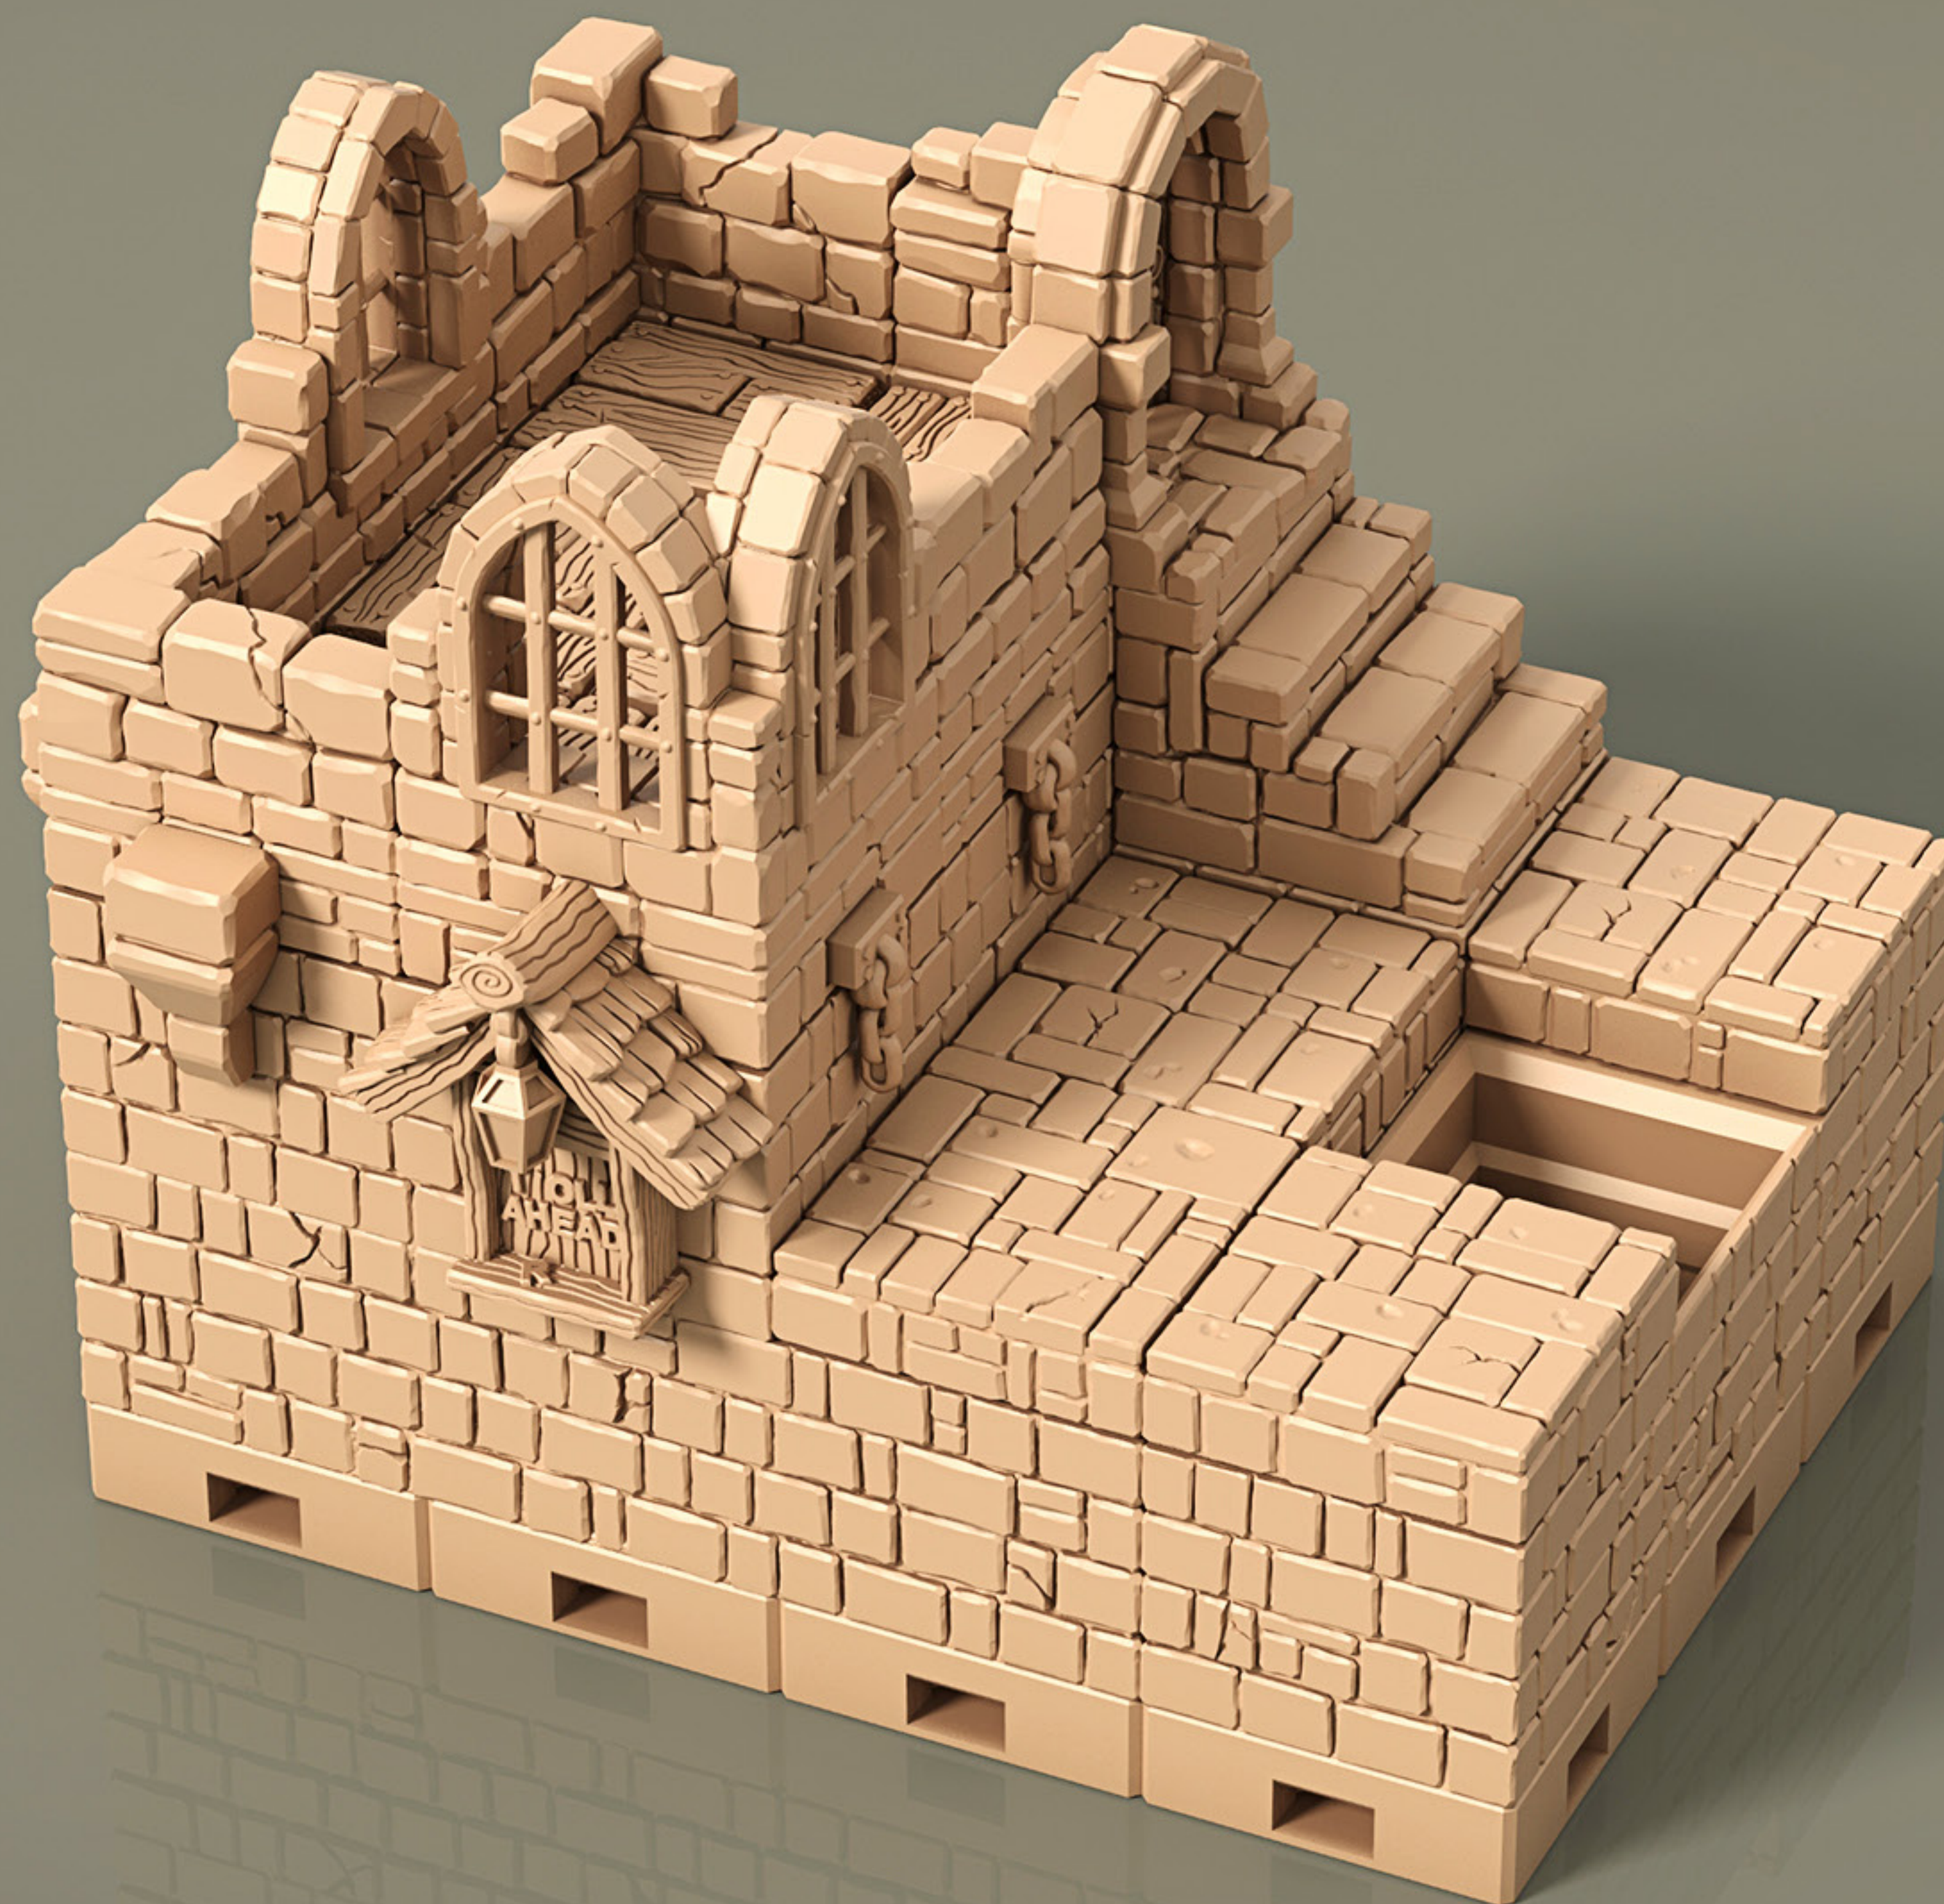

THE GOBLIN'S GOLDEN DECEIT

Adventure Pack 001 Build Guide

www.dragons.rest

1 x DB Grid 3x4
4 x DD Plug X

Adventure Pack 001

www.dragons.rest

Adventure Pack 001

- 1 x DD Level 3x3
- 2 x DD Plug X
- 1 x DD AP001 DUN Floor Flagstone Random Small F01
- 1 x DD AP001 DUN Floor Flagstone Random Small F02
- 1 x DD AP001 DUN Stairs

Adventure Pack 001

1 x DD Level 1x3
2 x DD AP001 DUN Floor Flagstone Random Small F01

www.dragons.rest

Adventure Pack 001

1 x DD Level 2x3
1 x DD AP001 DUN Floor B Wood Plank SC02
1 x DUN Single Door Frame Cnr A
1 x DUN Single Door Bars Upright v01
1 x DD AP001 DUN Floor B Wood Plank FW01
1 x DD AP001 DUN Floor B Wood Plank FW02

1 x DD AP001 DUN Floor B Wood Plank FCW01
1 x DD AP001 DUN Floor B Wood Plank FCW02
1 x DD AP001 DUN Floor B Wood Plank FCW03

www.dragons.rest

Adventure Pack 001

2 x DUN Greeble Chain
1 x DD AP001 Toll Bridge Sign
5 x DUN Greeble Stone 01
1 x DUN Greeble Stone 03