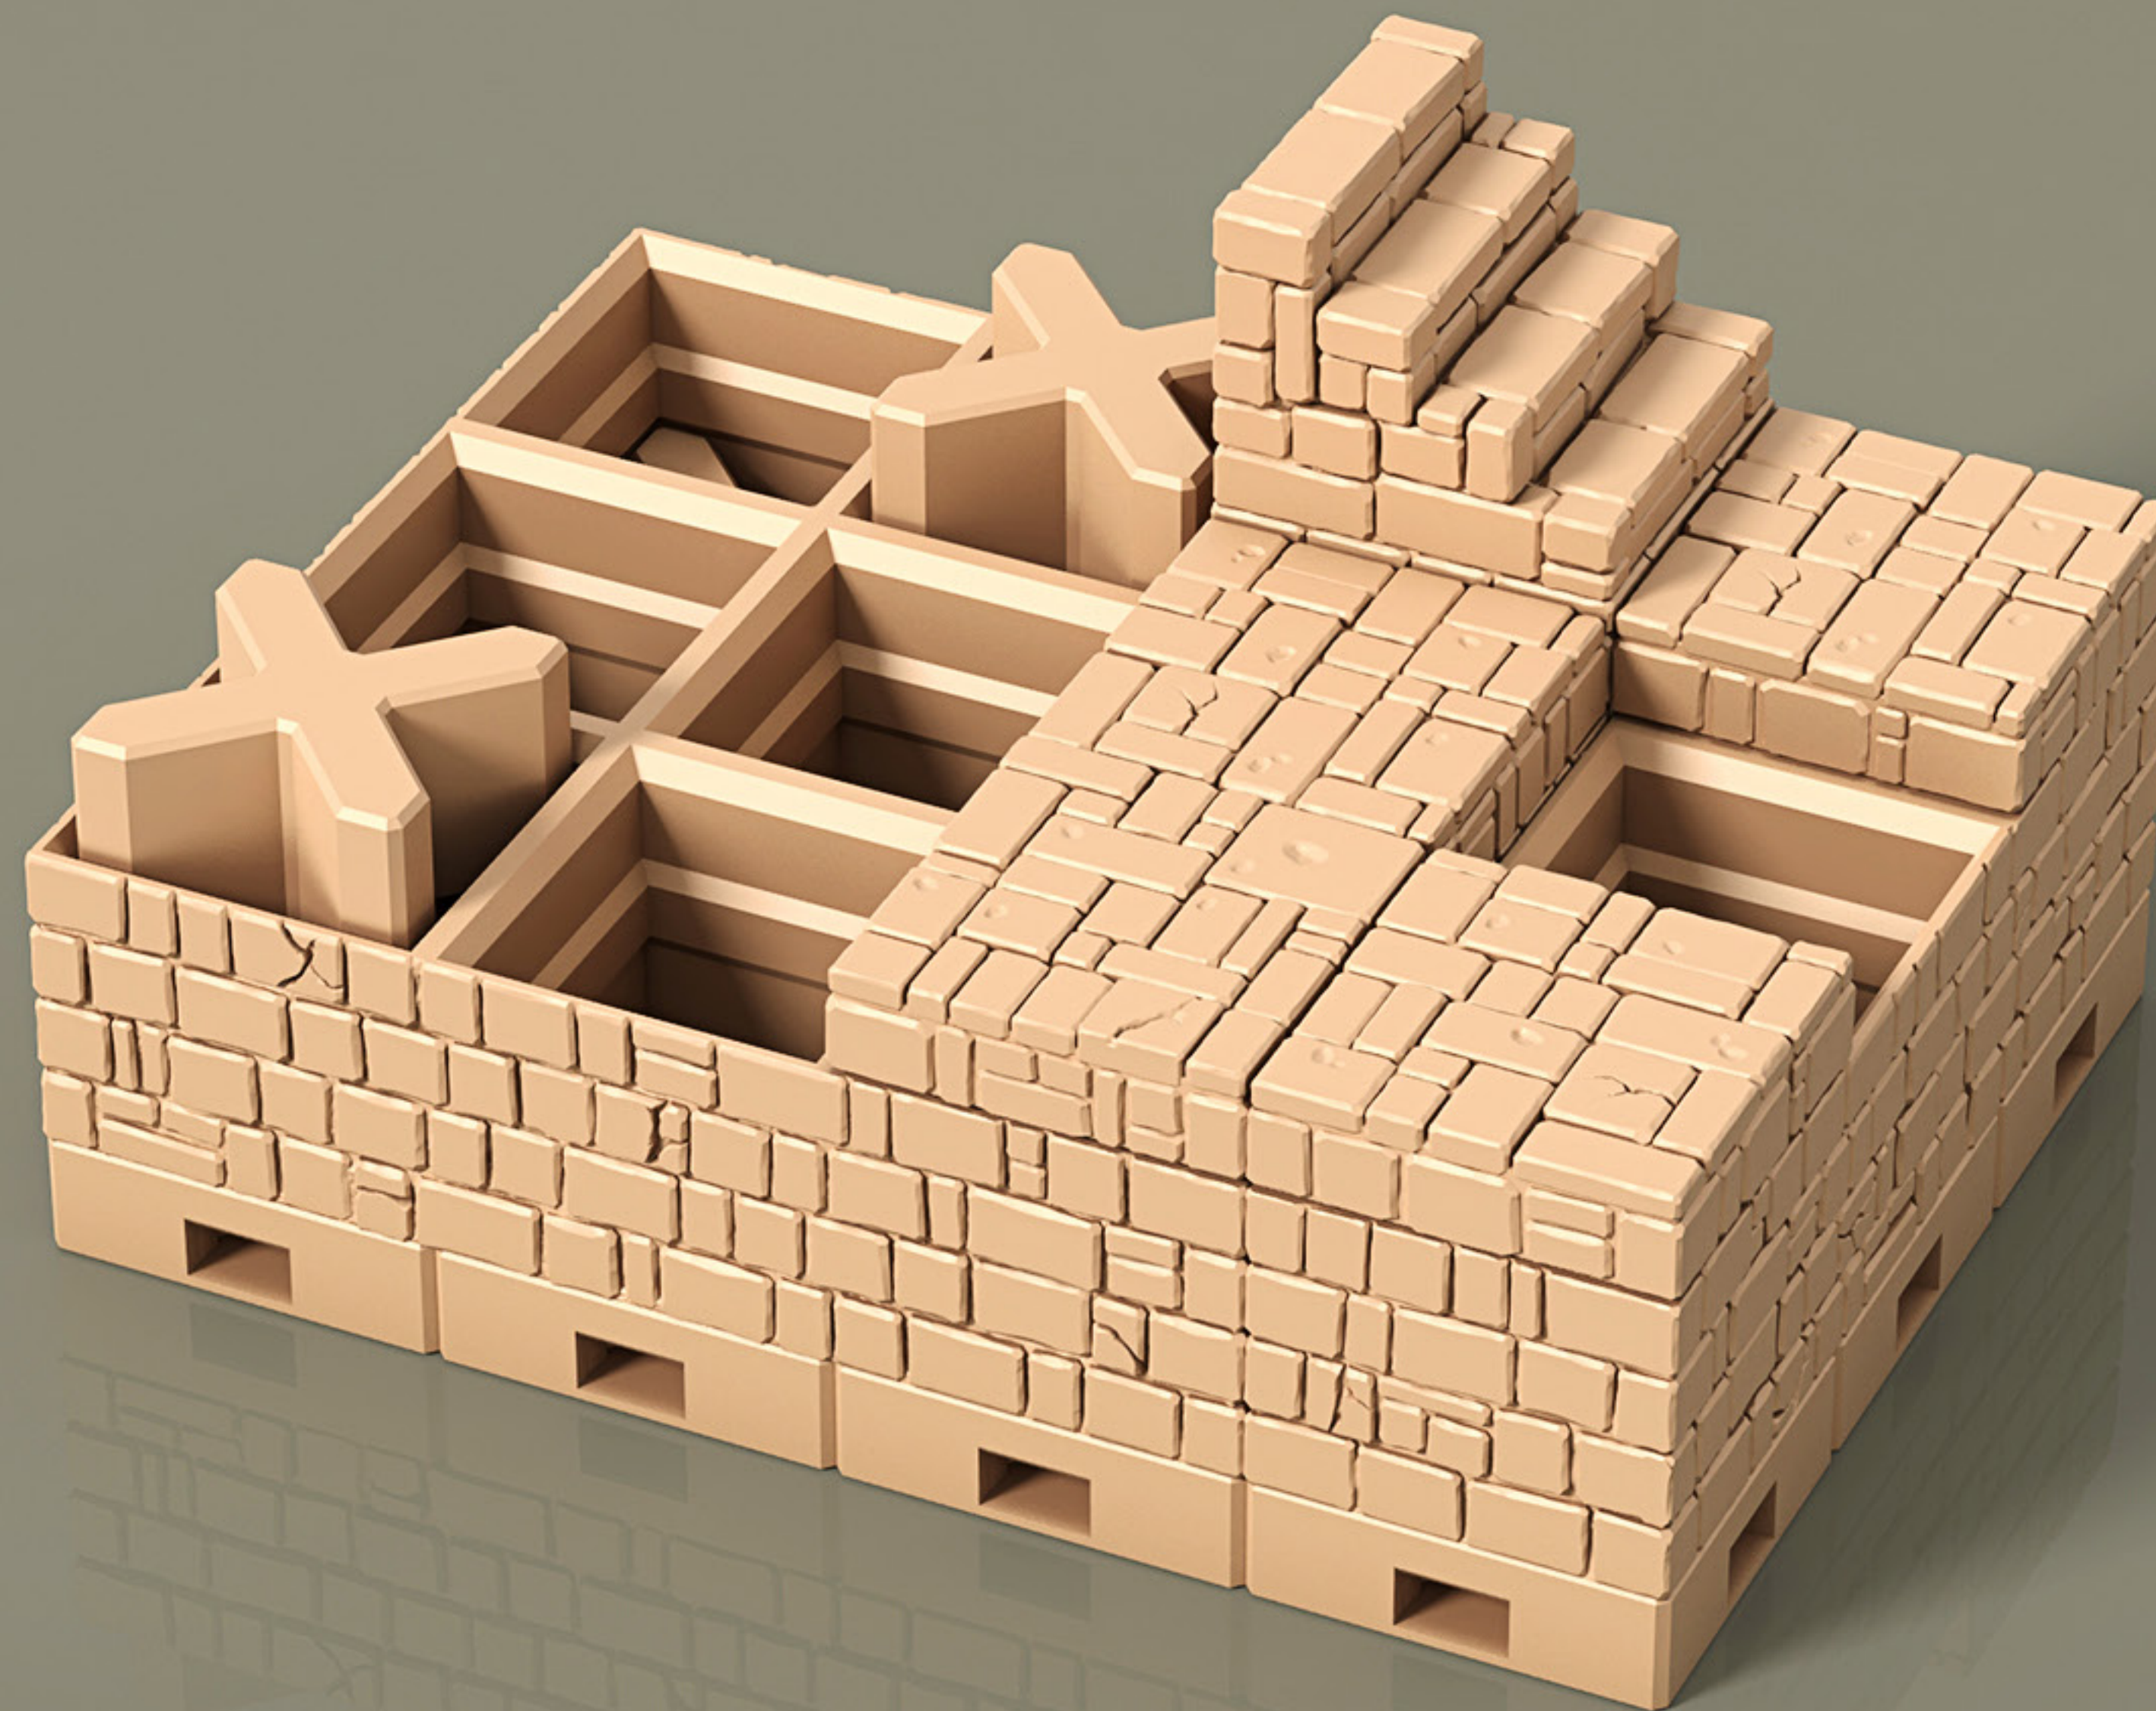

THE GOBLIN'S GOLDEN DECEIT

Adventure Pack 001 Build Guide

www.dragons.rest

1 x DB Grid 3x4
4 x DD Plug X

Adventure Pack 001

www.dragons.rest

Adventure Pack 001

- 1 x DD Level 3x3
- 2 x DD Plug X
- 1 x DD AP001 DUN Floor Flagstone Random Small F01
- 1 x DD AP001 DUN Floor Flagstone Random Small F02
- 1 x DD AP001 DUN Stairs

Adventure Pack 001

1 x DD Level 1x3
2 x DD AP001 DUN Floor Flagstone Random Small F01

www.dragons.rest

Adventure Pack 001

1 x DD Level 2x3
1 x DD AP001 DUN Floor B Wood Plank SC02
1 x DUN Single Door Frame Cnr A
1 x DUN Single Door Bars Upright v01
1 x DD AP001 DUN Floor B Wood Plank FW01
1 x DD AP001 DUN Floor B Wood Plank FW02

1 x DD AP001 DUN Floor B Wood Plank FCW01
1 x DD AP001 DUN Floor B Wood Plank FCW02
1 x DD AP001 DUN Floor B Wood Plank FCW03

www.dragons.rest

Adventure Pack 001

2 x DUN Greeble Chain
1 x DD AP001 Toll Bridge Sign
5 x DUN Greeble Stone 01
1 x DUN Greeble Stone 03