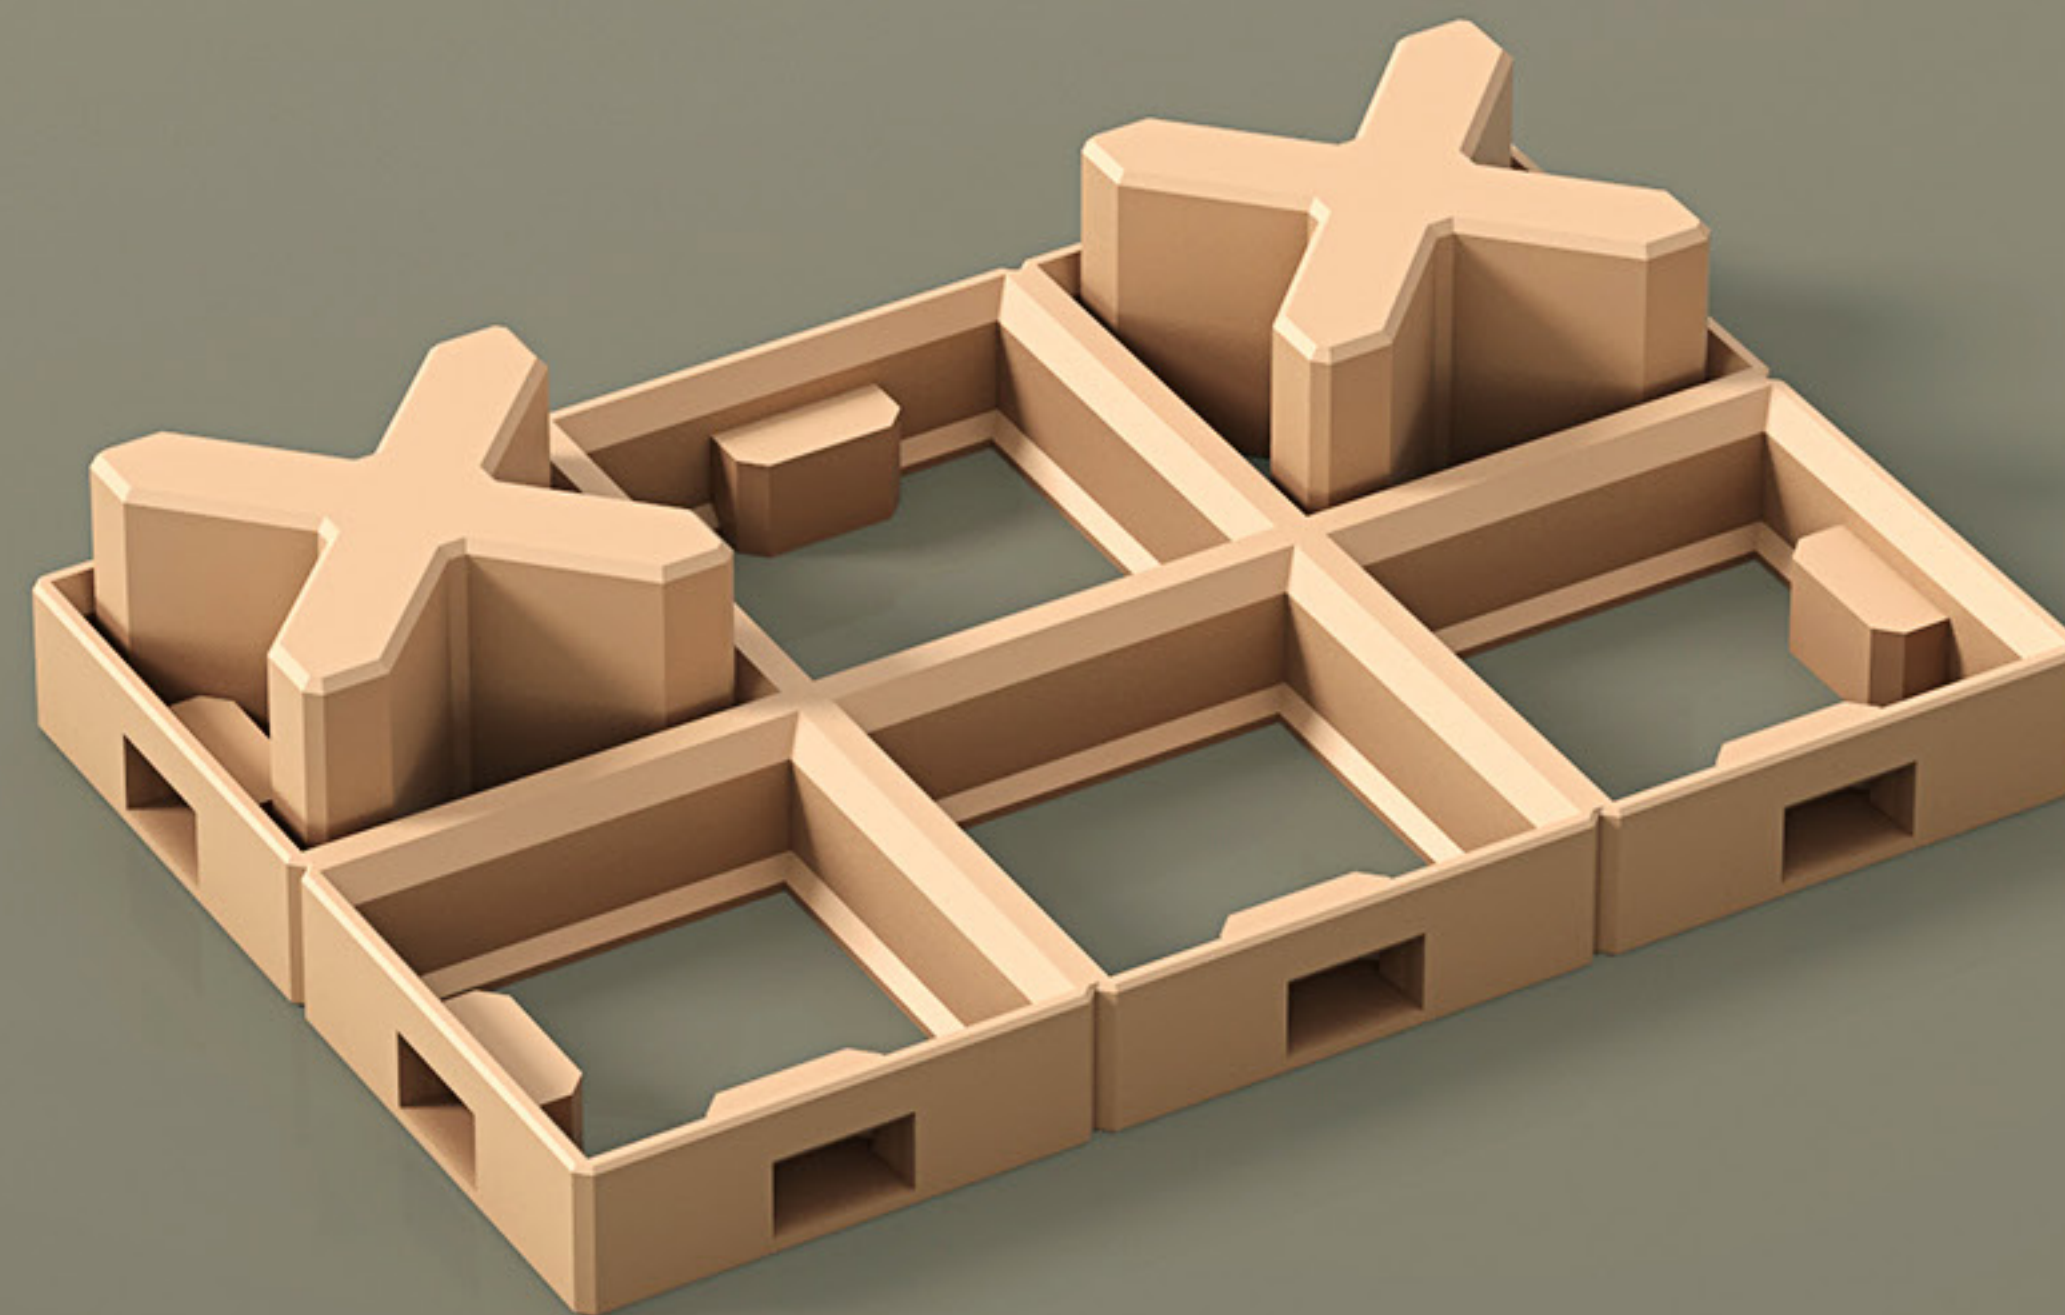

Adventure Pack 001

1 x DD Grid 2x3
2 x DD Plug X

www.dragons.rest