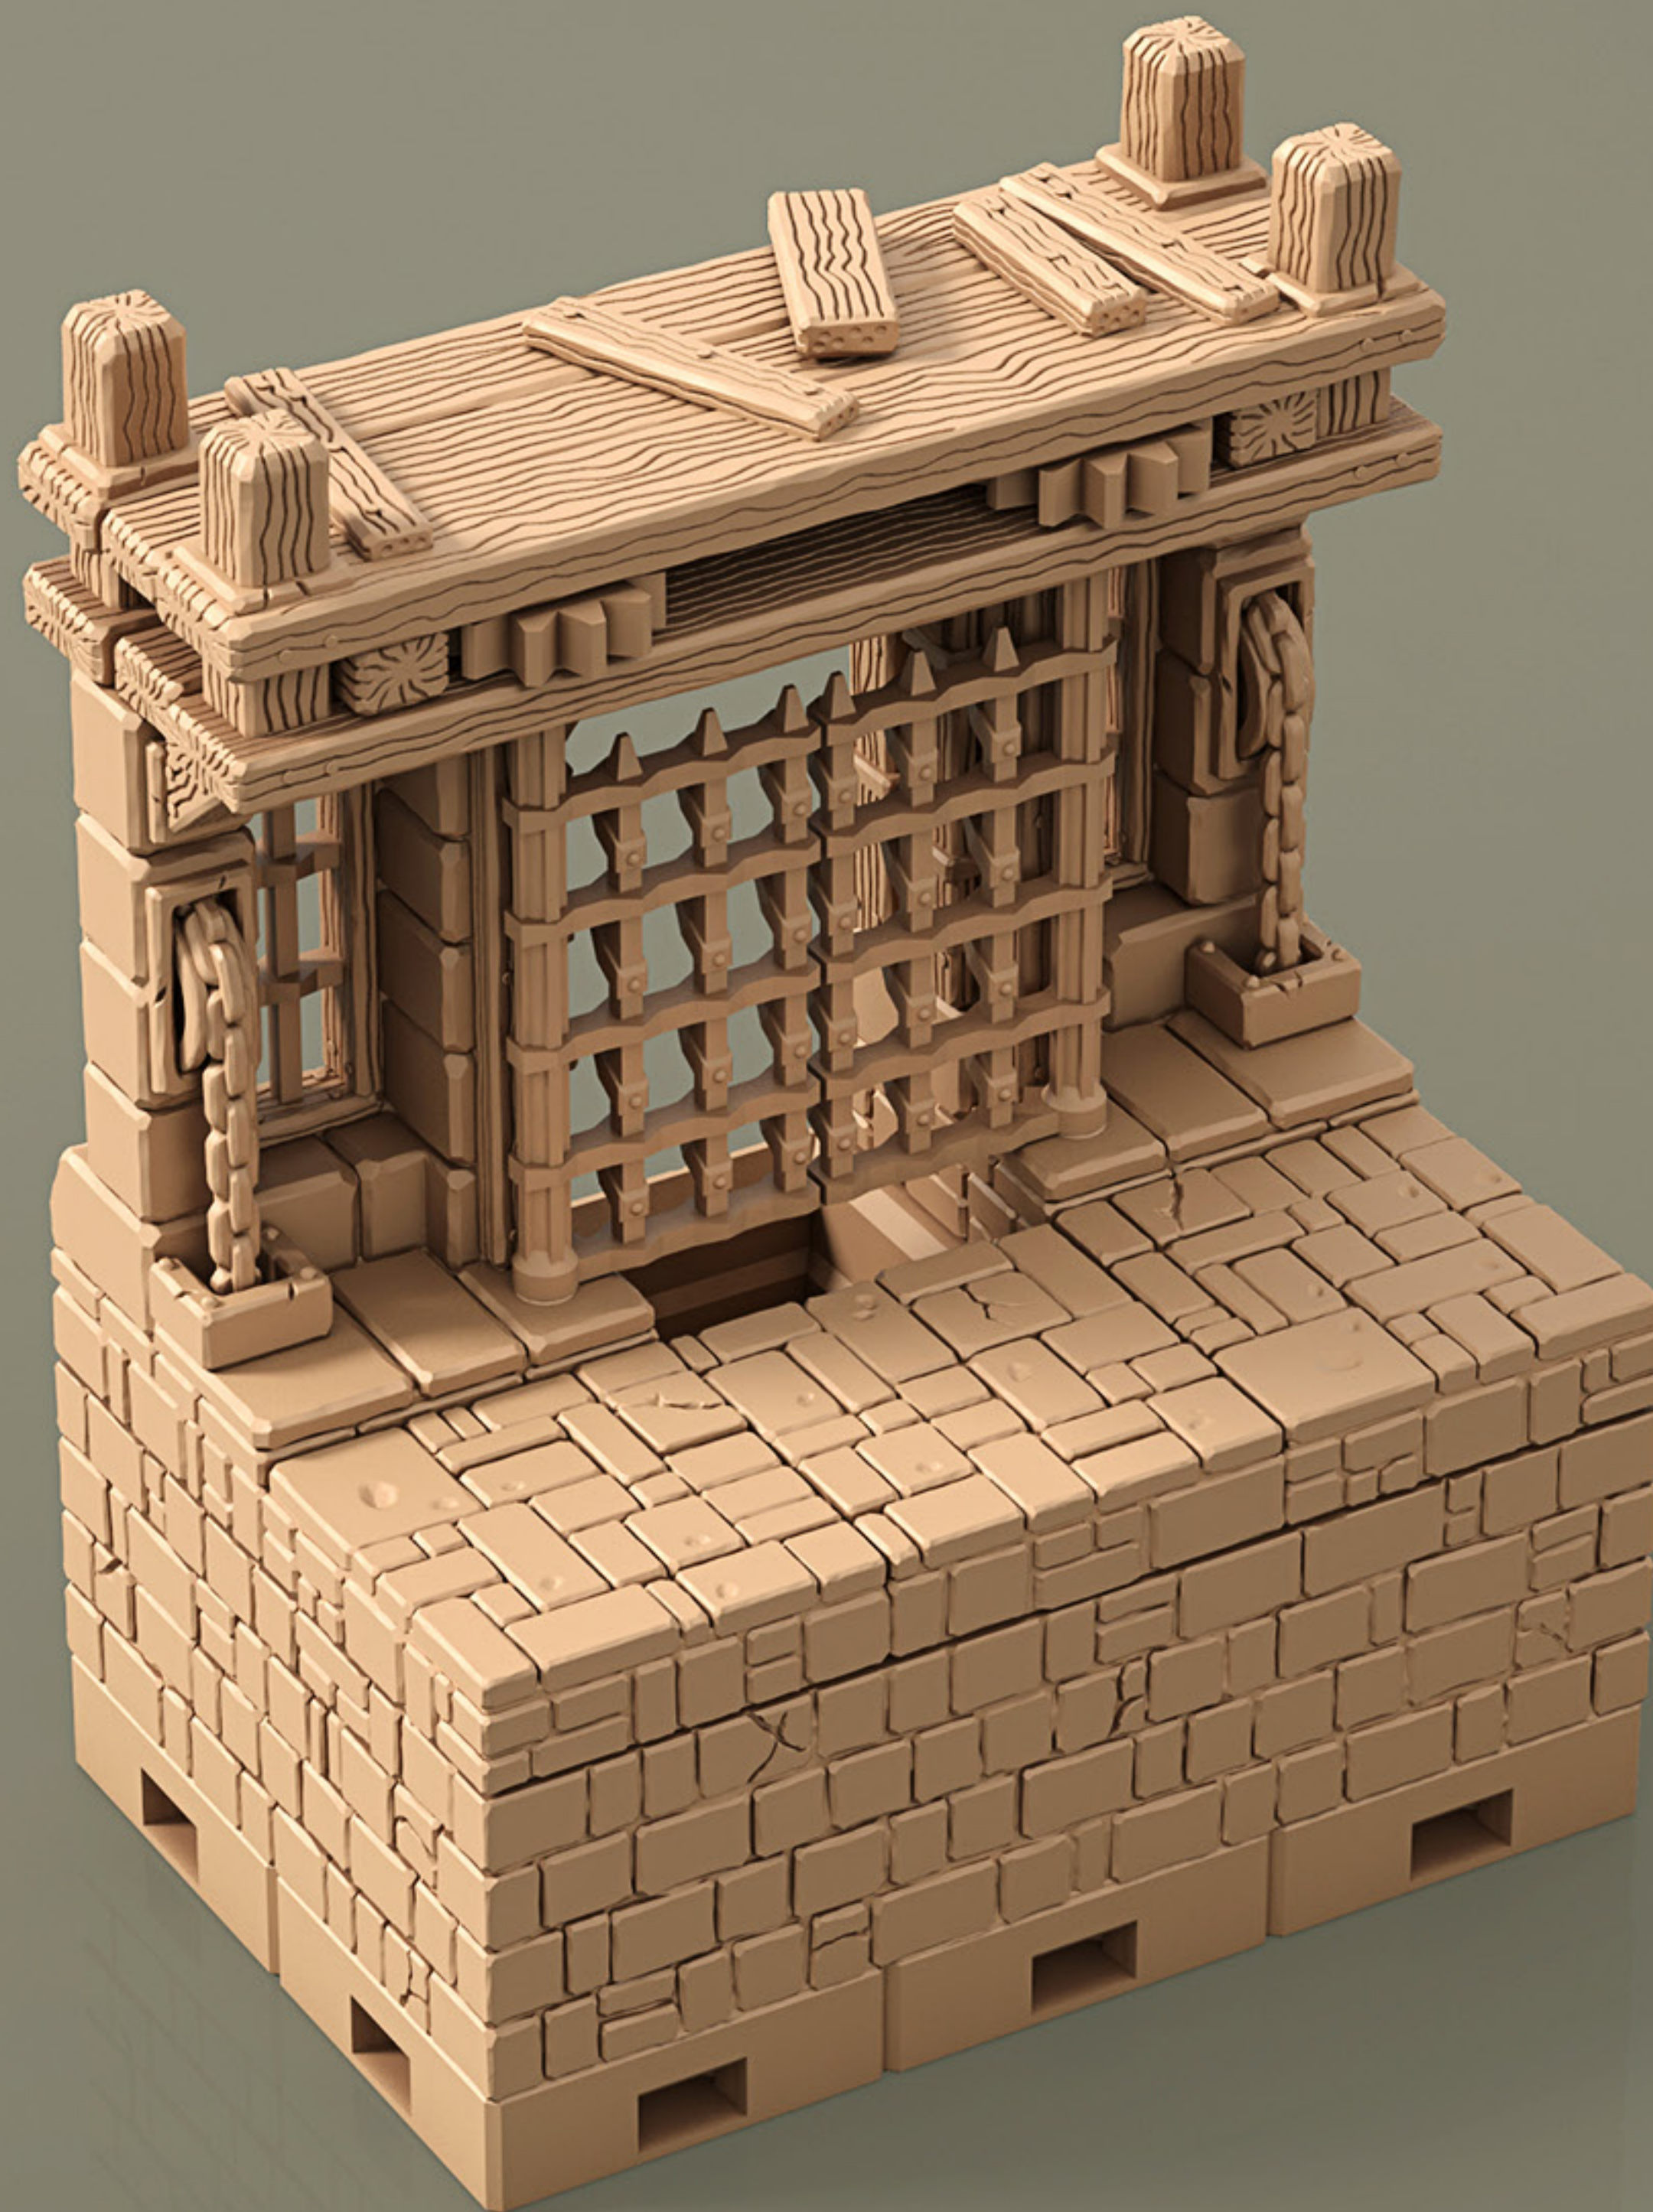

1 x DD Level 1x1

Adventure Pack 001

www.dragons.rest

Adventure Pack 001

1 x DD Grid 2x3
2 x DD Plug X

www.dragons.rest

Adventure Pack 001

- 1 x DD Level 2x3
- 1 x DD AP001 DUN Floor Flagstone Random Small F01
- 2 x DD AP001 DUN Floor Flagstone Random Small F02

Adventure Pack 001

- 1 x DD AP001 Gate Frame Base
- 1 x DD AP001 Gate Doors
- 1 x DD AP001 Gate Frame Middle
- 1 x DD AP001 Gate Gears

1 x DD AP001 Gate Frame Top
1 x DD AP001 Gate Key

Adventure Pack 001