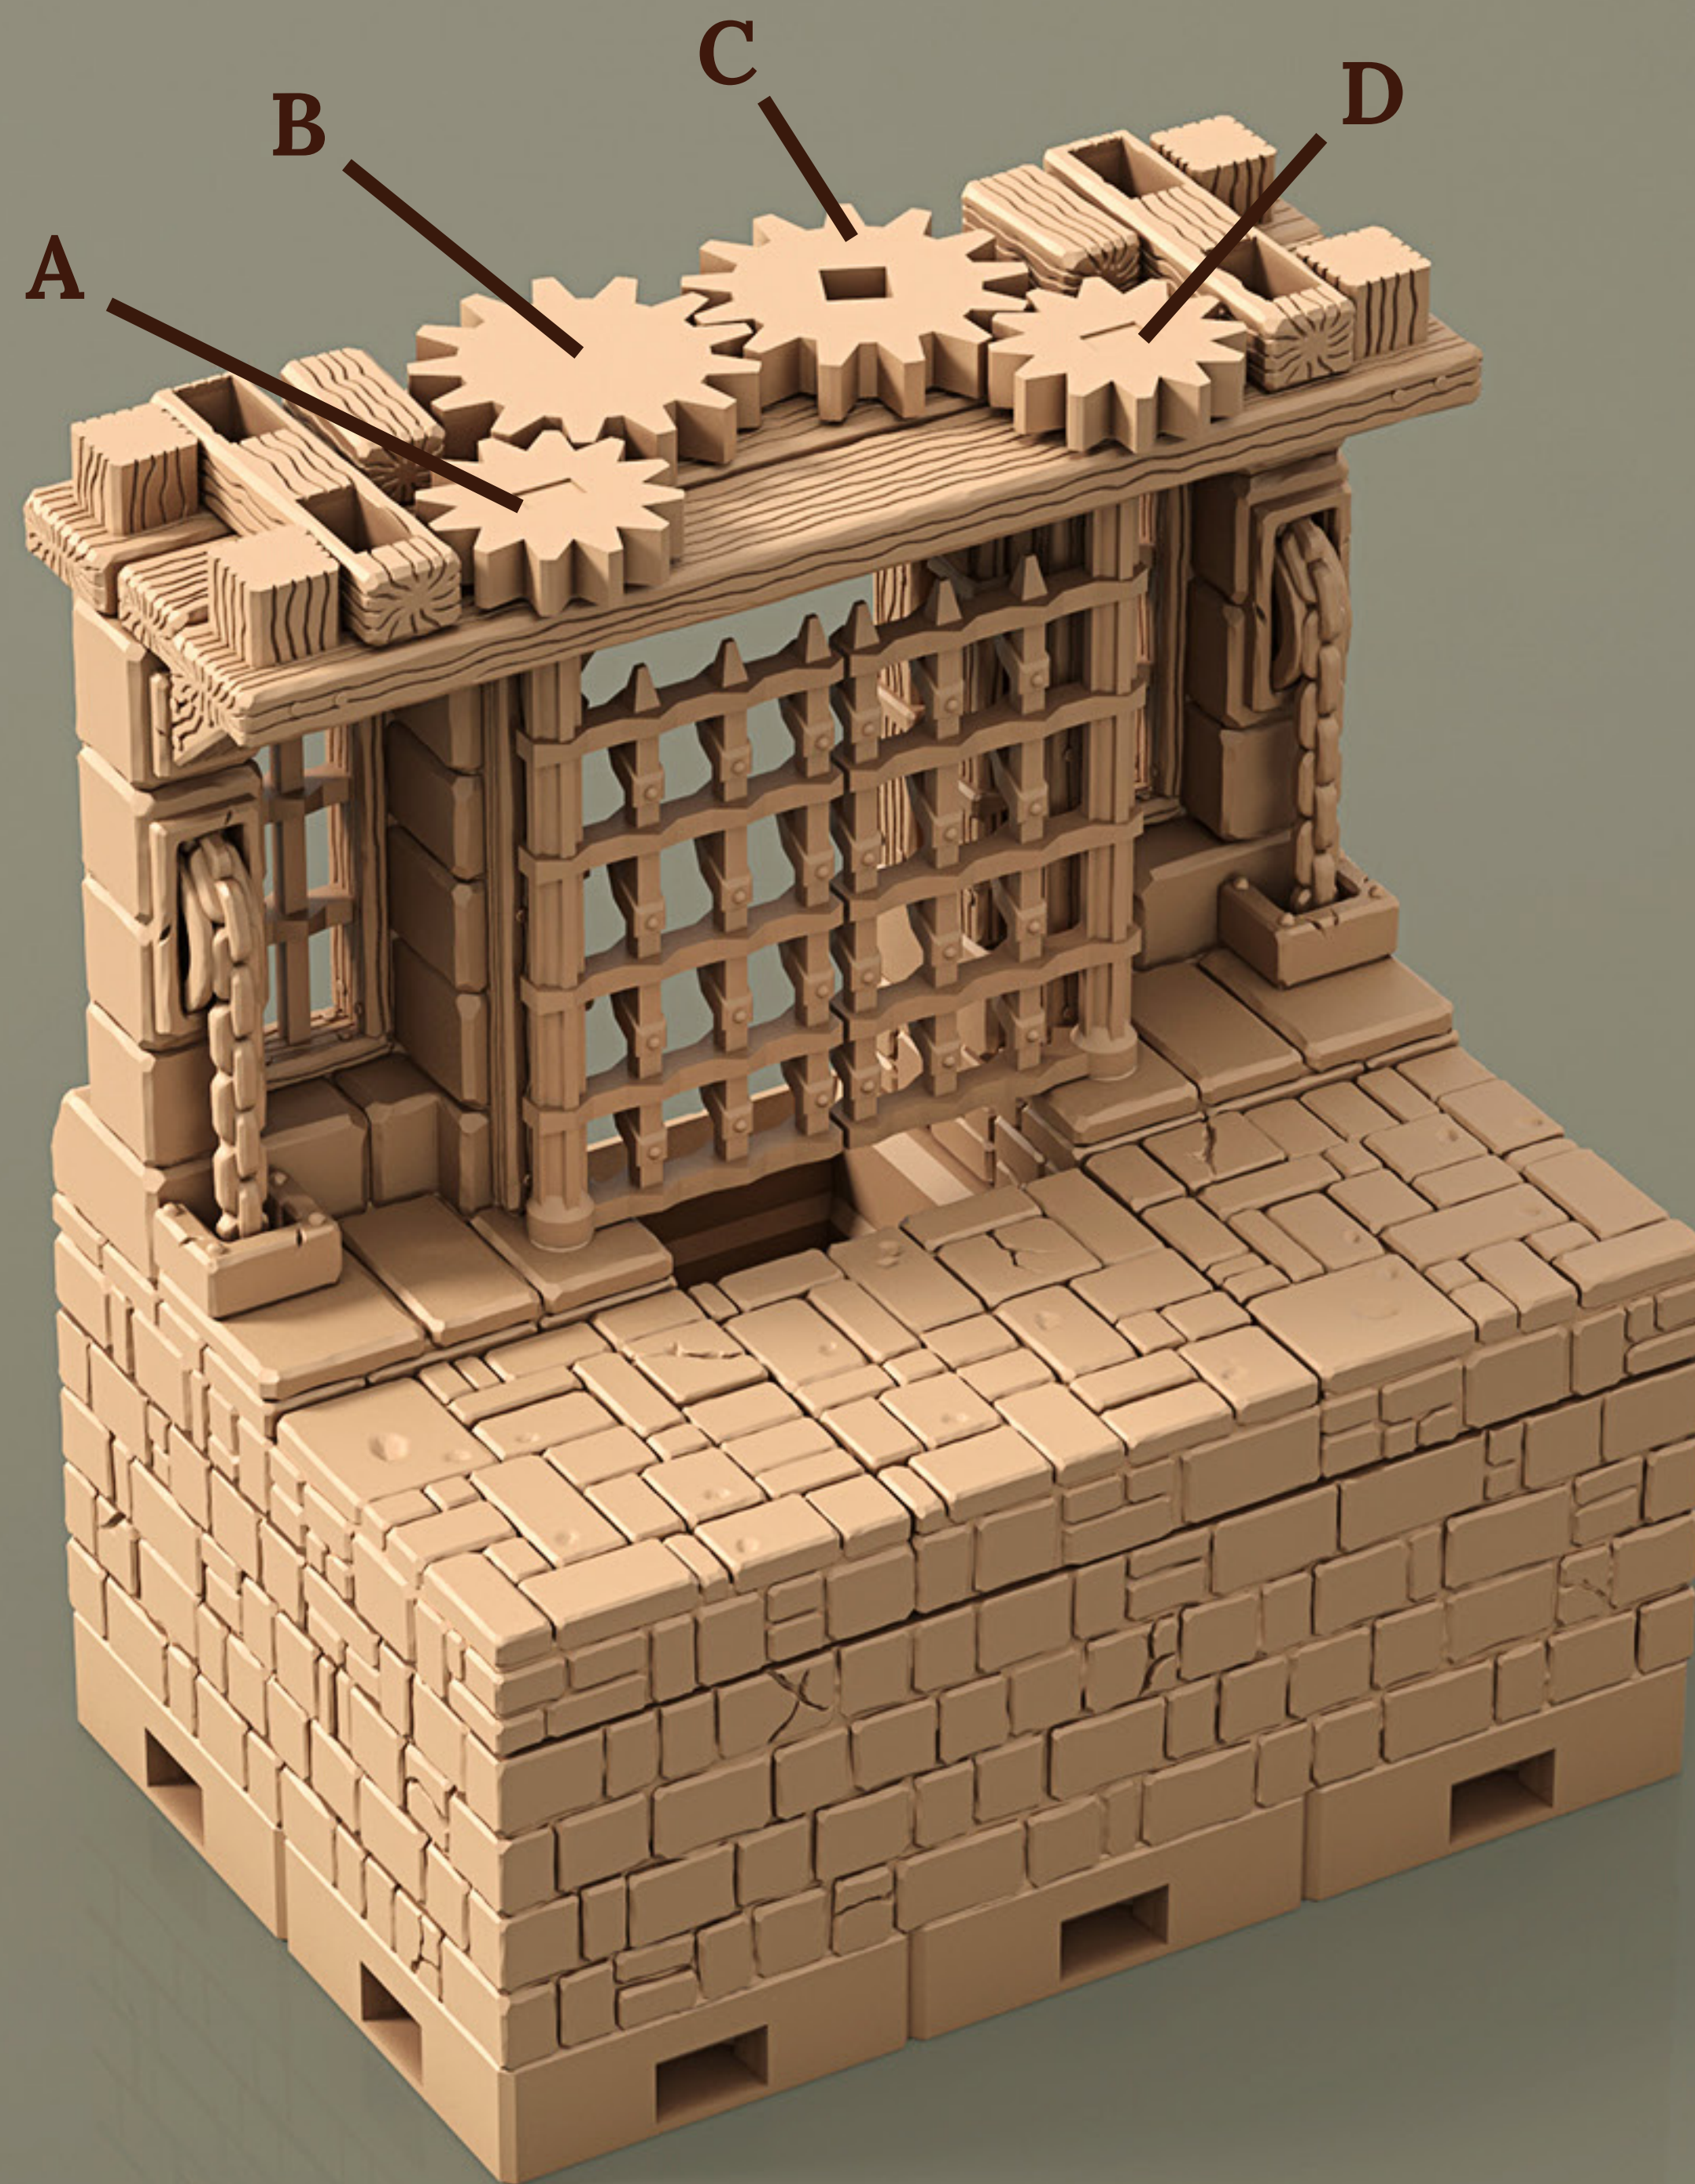

1 x DD Level 1x1

Adventure Pack 001

www.dragons.rest

Adventure Pack 001

1 x DD Grid 2x3
2 x DD Plug X

www.dragons.rest

Adventure Pack 001

- 1 x DD Level 2x3
- 1 x DD AP001 DUN Floor Flagstone Random Small F01
- 2 x DD AP001 DUN Floor Flagstone Random Small F02

Adventure Pack 001

- 1 x DD AP001 Gate Frame Base
- 1 x DD AP001 Gate Doors
- 1 x DD AP001 Gate Frame Middle
- 1 x DD AP001 Gate Gears

1 x DD AP001 Gate Frame Top
1 x DD AP001 Gate Key

Adventure Pack 001